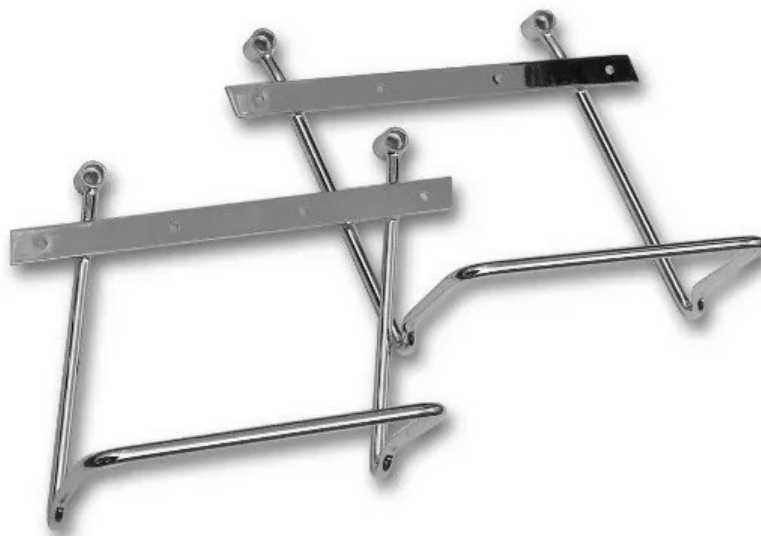

TIL SALG PÅ 123MC.DK

SÆLGER

Bike-Shoppen APS
GL. Skivevej 78 N
8800 Viborg

Email -
Telefon 21657252 / 86628355
CVR 26085004

ANNONCE

Sidetaskeholdere - Yamaha XVS 1100

Ring for pris

123mc.dk

Passer til Yamaha XVS 1100 Drag Star

Sælgers beskrivelse

Tune-Up Saddlebag Support Bars ? Yamaha 1100 Classic eller Custom Gør det nemmere og mere sikkert at montere saddebags på din Yamaha 1100 Classic eller Custom med dette sæt saddebags support bars fra Tune-Up. De robuste støttebøjler holder dine saddebags på plads og væk fra bagdækket, udstødning og affjedring under kørsel ? så du kan køre langt og sikkert med dit bagageudstyr.

Specifikationer: Specialdesignede bøjler til Yamaha XVS1100 Classic eller Custom. , Sættet indeholder venstre og højre støttebøjle + monteringsbolte ? klar til montage. , Holder saddebags i korrekt position og forhindrer kontakt med baghjulet eller udstødning. , Robust konstruktion med finish, der matcher cruiserstil og design. , Fordele: Fjerner risiko for at saddebags snurrer ind i baghjulet eller varme udstødningsdele. , Giver et stabilt og sikker fastgørelsespunkt for både lædersaddebags og tekstiltasker. , Nem montering på originale bolt-punkter ? inkl. monteringsbolte i sættet. , Ideel løsning til touring, pendling eller længere ture med ekstra bagage. , Anvendelse: Perfekt til dig, der vil udvide bagagemulighederne på din cruiser uden at gå på kompromis med sikkerheden eller køreegenskaberne. Anvend støttebøjlerne sammen med saddebags for at sikre, at taskerne forbliver i den korrekte position under hele turen. Passer til Yamaha XVS 1100 Dragstar / Classic