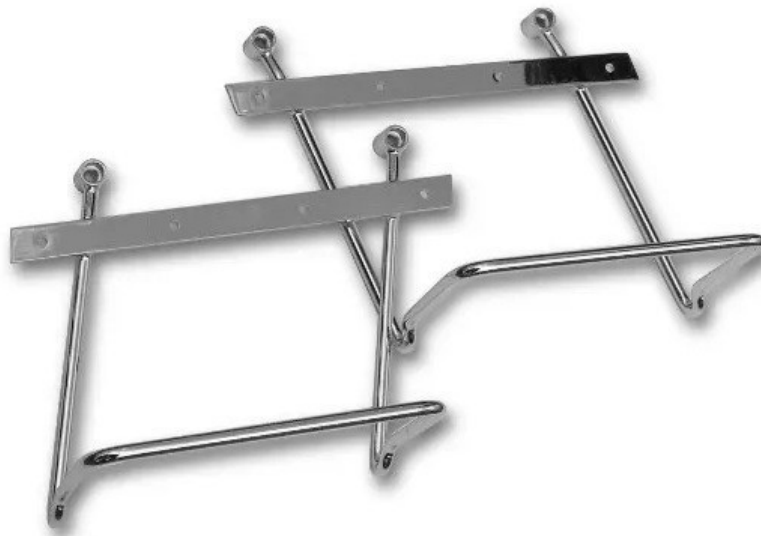

TIL SALG PÅ 123MC.DK

SÆLGER

Bike-Shoppen APS
GL. Skivevej 78 N
8800 Viborg

Email -
Telefon 21657252 / 86628355
CVR 26085004

ANNONCE

Sidetaskeholdere - Yamaha XVS 1300

Pris kr. 1.499 ,-

123mc.dk

Passer til Yamaha XVS 1300

Sælgers beskrivelse

Tune-Up Saddlebag Support Bars ? Yamaha Midnight Star 1300 Gør det nemmere og mere sikkert at montere saddebags på din Yamaha Midnight Star 1300 / V-Star 1300 med dette sæt Saddlebag Support Bars fra Tune-Up. Support-bøjlerne hjælper med at holde dine saddebags stabilt på plads og væk fra baghjul, udstødning og affjedring, så taskerne ikke gnider imod cyklen under kørsel. Sættet indeholder både venstre og højre bøjle samt monteringsbolte, så du er klar til montering. Fordele: Specialdesign til Yamaha Midnight Star 1300 / V-Star 1300 ? skræddersyet pasform til cruiseren. , Holder saddebags stabile og korrekt placeret under kørsel ? reducerer slid og risiko for kontakt med bevægelige dele. , Inkl. monteringsbolte ? gør installationen hurtig og enkel. , Robust stålkonstruktion med finish, der matcher cruiser-stil og design. , Teknisk info: Passer til Yamaha Midnight Star 1300 / V-Star 1300 (alle årgange med kompatible monteringspunkter). , Sælges som sæt med venstre og højre bøjle + monteringsbolte. , Robust konstruktion giver god support til både læder og tekstilsaddebags. , Anvendelse: Perfekt til dig, der vil køre med saddebags ? både til pendling, touring eller weekendture, uden at bekymre dig om, at taskerne rører baghjul, affjedring eller udstødning under kørsel. Passer til Yamaha XVS 1300 Midnightstar