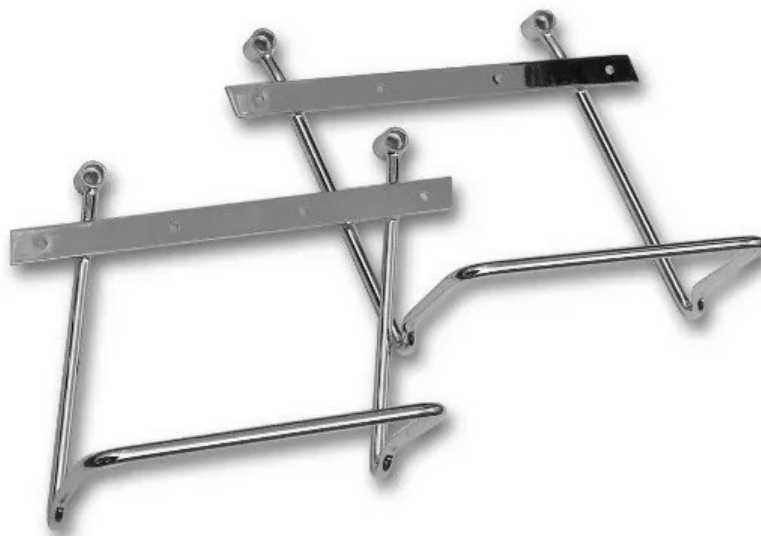

TIL SALG PÅ 123MC.DK

SÆLGER

Bike-Shoppen APS
GL. Skivevej 78 N
8800 Viborg

Email -
Telefon 21657252 / 86628355
CVR 26085004

ANNONCE

Sidetaskeholdere - Yamaha XVS 1300

Pris kr. 1.499 ,-

123mc.dk

Passer til Yamaha XVS 1300

Sælgers beskrivelse

Tune-Up Saddlebag Support Bars ? Yamaha Midnight Star 1300 Gør det nemmere og mere sikkert at montere saddebags på din Yamaha Midnight Star 1300 / V-Star 1300 med dette sæt Saddlebag Support Bars fra Tune-Up. Support-bøjlerne hjælper med at holde dine saddebags stabilt på plads og væk fra baghjul, udstødning og affjedring, så taskerne ikke gnider imod cyklen under kørsel. Sættet indeholder både venstre og højre bøjle samt monteringsbolte, så du er klar til montering. Fordele: Specialdesign til Yamaha Midnight Star 1300 / V-Star 1300 ? skræddersyet pasform til cruiseren. , Holder saddebags stabile og korrekt placeret under kørsel ? reducerer slid og risiko for kontakt med bevægelige dele. , Inkl. monteringsbolte ? gør installationen hurtig og enkel. , Robust stålkonstruktion med finish, der matcher cruiser-stil og design. , Teknisk info: Passer til Yamaha Midnight Star 1300 / V-Star 1300 (alle årgange med kompatible monteringspunkter). , Sælges som sæt med venstre og højre bøjle + monteringsbolte. , Robust konstruktion giver god support til både læder og tekstilsaddebags. , Anvendelse: Perfekt til dig, der vil køre med saddebags ? både til pendling, touring eller weekendture, uden at bekymre dig om, at taskerne rører baghjul, affjedring eller udstødning under kørsel. Passer til Yamaha XVS 1300 Midnightstar