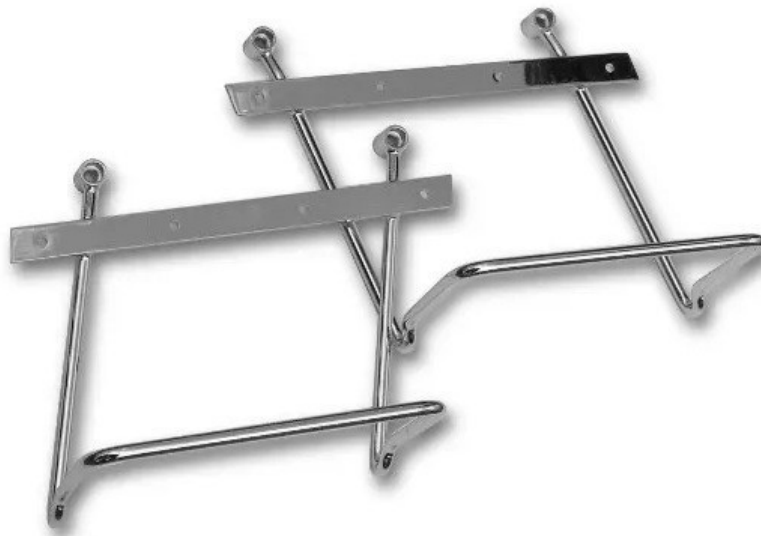

TIL SALG PÅ 123MC.DK

SÆLGER

Bike-Shoppen APS
GL. Skivevej 78 N
8800 Viborg

Email -
Telefon 21657252 / 86628355
CVR 26085004

ANNONCE

Sidetaskeholdere - Yamaha XV 1600 Wildstar

Pris kr. 1.499 ,-

123mc.dk

Passer til Yamaha XV 1600 Wild Star

Sælgers beskrivelse

Tune-Up Saddlebag Support Bars ? Yamaha XV 1600 Wildstar Gør det nemmere og mere sikkert at montere saddebags på din Yamaha XV1600 Wildstar med dette sæt Saddlebag Support Bars fra Tune-Up. Support-bøjlerne hjælper med at holde dine saddebags stabilt på plads og væk fra baghjul, udstødning og affjedring, så taskerne ikke gnider imod cyklen under kørsel. Sættet indeholder både venstre og højre bøjle samt monteringsbolte, så du er klar til montering. Fordele: Specialdesign til Yamaha XV 1600 Wildstar ? skræddersyet pasform til cruiseren. , Holder saddebags stabile og korrekt placeret under kørsel ? reducerer slid og risiko for kontakt med bevægelige dele. , Inkl. monteringsbolte ? gør installationen hurtig og enkel. , Robust stålkonstruktion med finish, der matcher cruiser-stil og design. , Teknisk info: Passer til Yamaha XV 1600 Wildstar (alle årgange med compatible monteringspunkter). , Sælges som sæt med venstre og højre bøjle + monteringsbolte. , Robust konstruktion giver god support til både læder og tekstilsaddebags. , Anvendelse: Perfekt til dig, der vil køre med saddebags ? både til pendling, touring eller weekendture, uden at bekymre dig om, at taskerne rører baghjul, affjedring eller udstødning under kørsel. Passer til Yamaha XV 1600 Wildstar