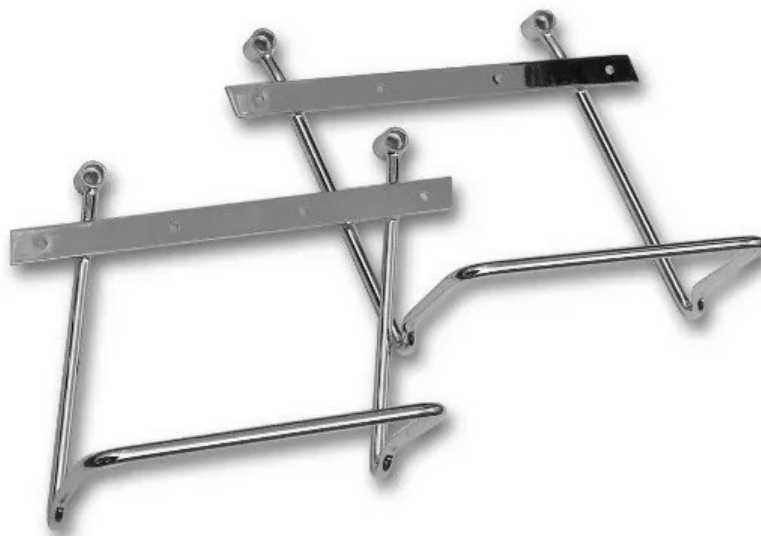

TIL SALG PÅ 123MC.DK

SÆLGER

Bike-Shoppen APS
GL. Skivevej 78 N
8800 Viborg

Email -
Telefon 21657252 / 86628355
CVR 26085004

ANNONCE

Sidetaskeholdere - Yamaha XV 1900

Pris kr. 1.699 ,-

123mc.dk

Passer til Yamaha XV 1900

Sælgers beskrivelse

Tune-Up Saddlebag Support Bars ? Yamaha Midnight Star 1900 Gør det nemmere og mere sikkert at montere saddebags på din Yamaha Midnight Star 1900 (XV 1900) med dette sæt Saddlebag Support Bars fra Tune-Up. De specialdesignede støttebøjler sikrer, at dine saddebags står stabilt og korrekt placeret uden at komme i kontakt med baghjulet, udstødningen eller affjedringen ? også når du kører i sving eller på ujævne veje. Medfølgende monteringsbolte gør installationen hurtig og enkel. Fordele: Specifik pasform til Yamaha Midnight Star xv 1900 ? perfekt til cruiserens bagende. , Holder saddebags væk fra bevægelige dele og varme komponenter. , Robust stålkonstruktion med finish, der matcher cruiserstilen. , Inkluderer venstre og højre bøjle samt monteringsbolte ? klar til montering. , Ideel til både touring, weekendture og hverdagspendling med ekstra bagage. , Tekniske detaljer: Model: Yamaha Midnight Star 1900 / XV1900 , Sælges som sæt med to supportbøjler + bolte , Materiale: Holdbart stål (typisk med krom- eller sort finish afhængig af variant) , Monteres nemt på originale faste punkter på motorcyklen , Anvendelse: Perfekt til dig, der ønsker at bruge saddebags på din Yamaha Midnight Star 1900 uden at bekymre dig om kontakt med baghjulet eller andre bevægelige dele. Med disse support bars får du en stabil og sikker løsning til at transportere tasker, rejseudstyr eller bagage på længere ture. Passer til Yamaha XV 1900 Midnightstar