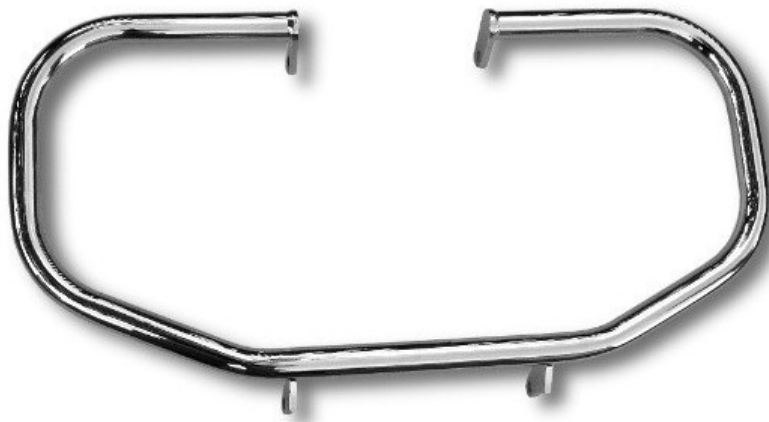

### Motorbøjle Klassisk model - Suzuki M800 (05-09)

Pris kr. 2.099,-

123mc.dk

Passer til **Suzuki VZ 800 Intruder**

#### Sælgers beskrivelse

Front Engine Guards ? Suzuki M800 Intruder 2005-2009 Giv din Suzuki en solid ekstra beskyttelse med forreste motorbeskyttere/engine guards. Disse robuste crash bars er lavet af tyk stålør (Ø 32 mm x 3 mm) og har en glat krom finish, der både beskytter motor og karrosseri og samtidig giver din cruiser et klassisk, stilfuldt look. Beskyttelsesbøjlerne hjælper med at minimere skader ved vælt eller mindre uheld, og leveres som sæt inkl. monteringsbolte ? klar til montering på din Suzuki. Passer til modeller: Suzuki Intruder M800 Funktioner & fordele Robust stålkonstruktion (Ø 32 mm x 3 mm) for maksimal beskyttelse ved vælt. , Lækker krom finish ? forbedrer både funktion og stil. , Inkl. monteringsbolte ? nem installation på originale beslag. , Beskytter motor, stel og dele ved parkering og lavhastighedsvelt. , Perfekt til cruiser-modeller som Intruder og Volusia. , , Passer til Suzuki VZ 800 (M 800) Intruder