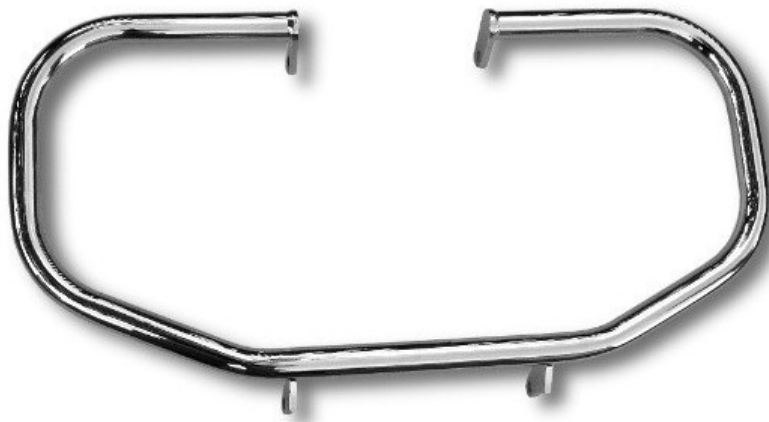

TIL SALG PÅ 123MC.DK

SÆLGER

Bike-Shoppen APS
GL. Skivevej 78 N
8800 Viborg

Email -
Telefon 21657252 / 86628355
CVR 26085004

ANNONCE

Motorbøjle Klassisk model - Suzuki M800 (05-09)

Pris kr. 2.099,-

123mc.dk

Passer til **Suzuki VZ 800 Intruder**

Sælgers beskrivelse

Front Engine Guards ? Suzuki M800 Intruder 2005-2009 Giv din Suzuki en solid ekstra beskyttelse med forreste motorbeskyttere/engine guards. Disse robuste crash bars er lavet af tyk stålør (Ø 32 mm x 3 mm) og har en glat krom finish, der både beskytter motor og karrosseri og samtidig giver din cruiser et klassisk, stilfuldt look. Beskyttelsesbøjlerne hjælper med at minimere skader ved vælt eller mindre uheld, og leveres som sæt inkl. monteringsbolte ? klar til montering på din Suzuki. Passer til modeller: Suzuki Intruder M800 Funktioner & fordele Robust stålkonstruktion (Ø 32 mm x 3 mm) for maksimal beskyttelse ved vælt. , Lækker krom finish ? forbedrer både funktion og stil. , Inkl. monteringsbolte ? nem installation på originale beslag. , Beskytter motor, stel og dele ved parkering og lavhastighedsvelt. , Perfekt til cruiser-modeller som Intruder og Volusia. , , Passer til Suzuki VZ 800 (M 800) Intruder