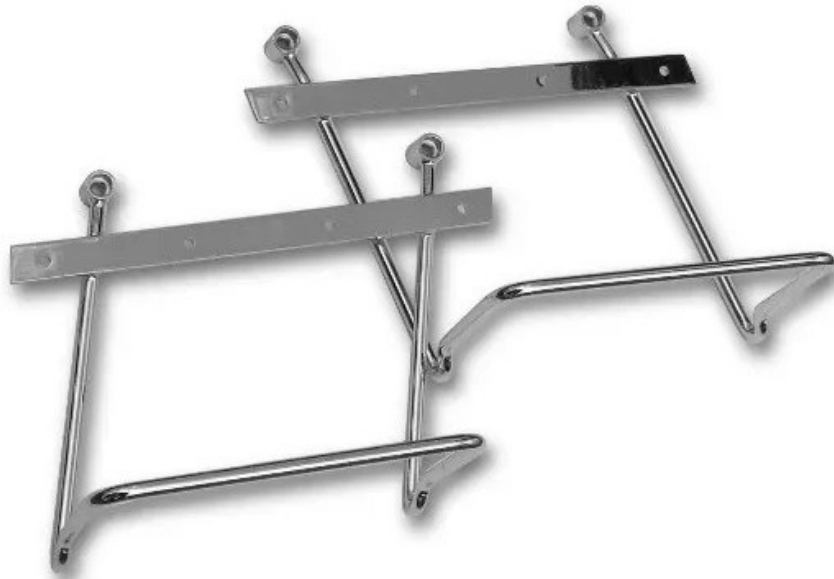

TIL SALG PÅ 123MC.DK

SÆLGER

Bike-Shoppen APS
GL. Skivevej 78 N
8800 Viborg

Email -
Telefon 21657252 / 86628355
CVR 26085004

ANNONCE

Sidetaskeholdere - Suzuki VL 800 (01-16)

Pris kr. 1.499 ,-

123mc.dk

Passer til **Suzuki VL 800 Intruder**

Sælgers beskrivelse

Tune-Up Saddlebag Support Bars ? Suzuki VL 800 2001-2016 Gør det nemmere og mere sikkert at montere saddebags på din Suzuki VL 800 med dette sæt saddebags support bars fra Tune-Up. De robuste støttebøjler holder dine saddebags på plads og væk fra bagdækket, udstødning og affjedring under kørsel ? så du kan køre langt og sikkert med dit bagageudstyr. Specifikationer: Specialdesignede bøjler til Suzuki VL 800 , Sættet indeholder venstre og højre støttebøjle + monteringsbolte ? klar til montage. , Holder saddebags i korrekt position og forhindrer kontakt med baghjul eller udstødning. , Robust konstruktion med finish, der matcher cruiserstil og design. , Fordele: Fjerner risiko for at saddebags snurrer ind i baghjulet eller varme udstødningsdele. , Giver et stabilt og sikker fastgørelsespunkt for både lædersaddebags og tekstiltasker. , Nem montering på originale bolt-punkter ? inkl. monteringsbolte i sættet. , Ideel løsning til touring, pendling eller længere ture med ekstra bagage. , Anvendelse: Perfekt til dig, der vil udvide bagagemulighederne på din cruiser uden at gå på kompromis med sikkerheden eller køreegenskaberne. Anvend støttebøjlerne sammen med saddebags for at sikre, at taskerne forbliver i den korrekte position under hele turen. Passer til Suzuki VL 800 Volusia