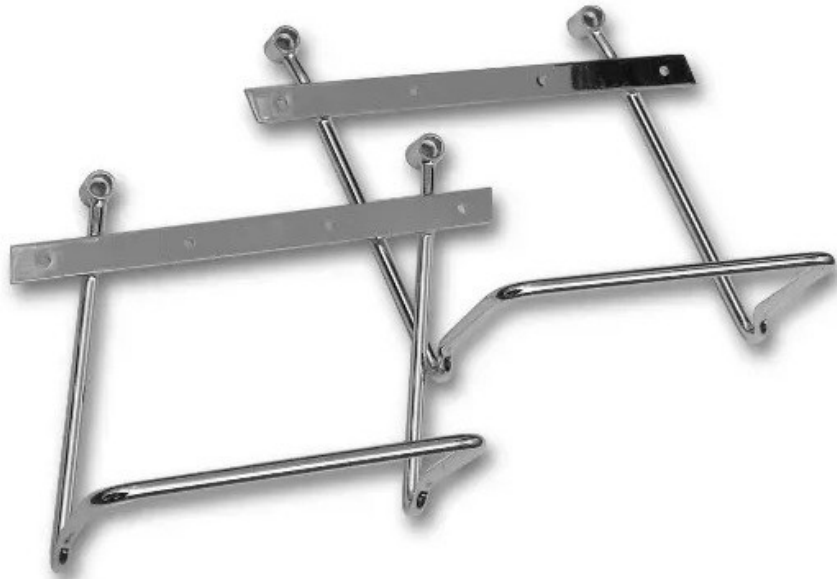

TIL SALG PÅ 123MC.DK

SÆLGER

Bike-Shoppen APS
GL. Skivevej 78 N
8800 Viborg

Email -
Telefon 21657252 / 86628355
CVR 26085004

ANNONCE

Sidetaskeholdere - Suzuki VL 800 (01-16)

Pris kr. 1.499 ,-

123mc.dk

Passer til **Suzuki VL 800 Intruder**

Sælgers beskrivelse

Tune-Up Saddlebag Support Bars ? Suzuki VL 800 2001-2016 Gør det nemmere og mere sikkert at montere saddebags på din Suzuki VL 800 med dette sæt saddebags support bars fra Tune-Up. De robuste støttebøjler holder dine saddebags på plads og væk fra bagdækket, udstødning og affjedring under kørsel ? så du kan køre langt og sikkert med dit bagageudstyr. Specifikationer: Specialdesignede bøjler til Suzuki VL 800 , Sættet indeholder venstre og højre støttebøjle + monteringsbolte ? klar til montage. , Holder saddebags i korrekt position og forhindrer kontakt med baghjul eller udstødning. , Robust konstruktion med finish, der matcher cruiserstil og design. , Fordele: Fjerner risiko for at saddebags snurrer ind i baghjulet eller varme udstødningsdele. , Giver et stabilt og sikker fastgørelsespunkt for både lædersaddebags og tekstiltasker. , Nem montering på originale bolt-punkter ? inkl. monteringsbolte i sættet. , Ideel løsning til touring, pendling eller længere ture med ekstra bagage. , Anvendelse: Perfekt til dig, der vil udvide bagagemulighederne på din cruiser uden at gå på kompromis med sikkerheden eller køreegenskaberne. Anvend støttebøjlerne sammen med saddebags for at sikre, at taskerne forbliver i den korrekte position under hele turen. Passer til Suzuki VL 800 Volusia