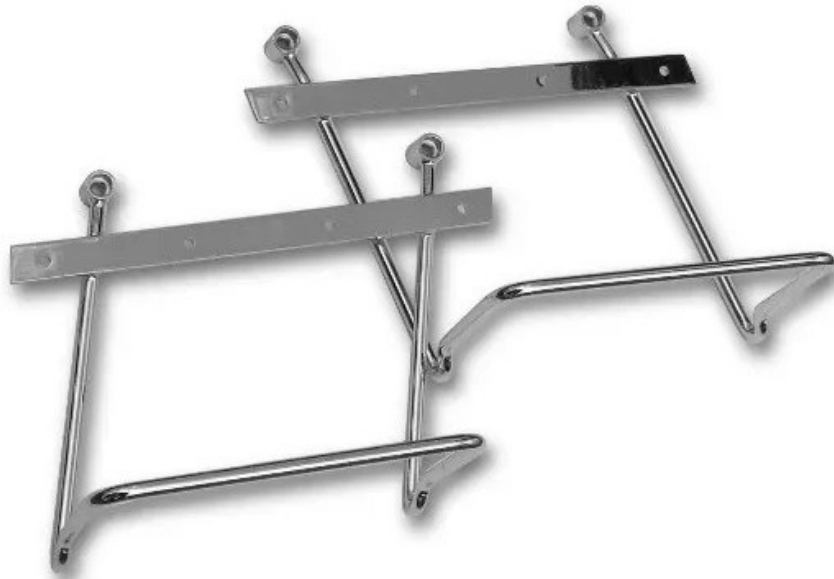

TIL SALG PÅ 123MC.DK

SÆLGER

Bike-Shoppen APS
GL. Skivevej 78 N
8800 Viborg

Email -
Telefon 21657252 / 86628355
CVR 26085004

ANNONCE

Sidetaskeholdere - Suzuki M800 (05-09)

Pris kr. 1.499,-

123mc.dk

Passer til **Suzuki VZ 800 Intruder**

Sælgers beskrivelse

Tune-Up Saddlebag Support Bars ? Suzuki M800 2005-2009 Gør det nemmere og mere sikkert at montere saddebags på din Suzuki M800 med dette sæt saddebags support bars fra Tune-Up. De robuste støttebøjler holder dine saddebags på plads og væk fra bagdækket, udstødning og affjedring under kørsel ? så du kan køre langt og sikkert med dit bagageudstyr. Specifikationer: Specialdesignede bøjler til Suzuki M800 , Sættet indeholder venstre og højre støttebøjle + monteringsbolte ? klar til montage. , Holder saddebags i korrekt position og forhindrer kontakt med baghjul eller udstødning. , Robust konstruktion med finish, der matcher cruiserstil og design. , Fordele: Fjerner risiko for at saddebags snurrer ind i baghjulet eller varme udstødningsdele. , Giver et stabilt og sikker fastgørelsespunkt for både lædersaddebags og tekstiltasker. , Nem montering på originale bolt-punkter ? inkl. monteringsbolte i sættet. , Ideel løsning til touring, pendling eller længere ture med ekstra bagage. , Anvendelse: Perfekt til dig, der vil udvide bagagemulighederne på din cruiser uden at gå på kompromis med sikkerheden eller køreegenskaberne. Anvend støttebøjlerne sammen med saddebags for at sikre, at taskerne forbliver i den korrekte position under hele turen. Passer til Suzuki VZ 800 (M 800) Intruder