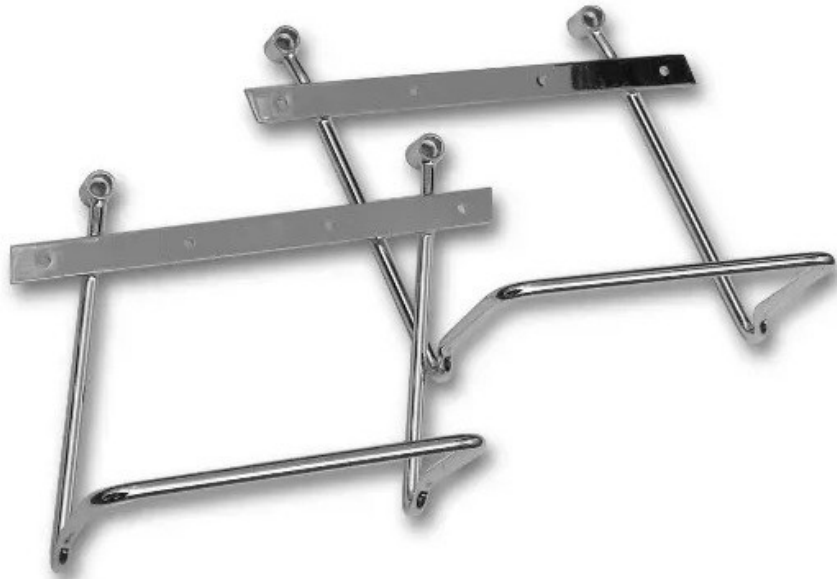

TIL SALG PÅ 123MC.DK

SÆLGER

Bike-Shoppen APS
GL. Skivevej 78 N
8800 Viborg

Email -
Telefon 21657252 / 86628355
CVR 26085004

ANNONCE

Sidetaskeholdere - Suzuki M800 (05-09)

Pris kr. 1.499 ,-

123mc.dk

Passer til **Suzuki VZ 800 Intruder**

Sælgers beskrivelse

Tune-Up Saddlebag Support Bars ? Suzuki M800 2005-2009 Gør det nemmere og mere sikkert at montere saddebags på din Suzuki M800 med dette sæt saddebags support bars fra Tune-Up. De robuste støttebøjler holder dine saddebags på plads og væk fra bagdækket, udstødning og affjedring under kørsel ? så du kan køre langt og sikkert med dit bagageudstyr. Specifikationer: Specialdesignede bøjler til Suzuki M800 , Sættet indeholder venstre og højre støttebøjle + monteringsbolte ? klar til montage. , Holder saddebags i korrekt position og forhindrer kontakt med baghjul eller udstødning. , Robust konstruktion med finish, der matcher cruiserstil og design. , Fordele: Fjerner risiko for at saddebags snurrer ind i baghjulet eller varme udstødningsdele. , Giver et stabilt og sikker fastgørelsespunkt for både lædersaddebags og tekstiltasker. , Nem montering på originale bolt-punkter ? inkl. monteringsbolte i sættet. , Ideel løsning til touring, pendling eller længere ture med ekstra bagage. , Anvendelse: Perfekt til dig, der vil udvide bagagemulighederne på din cruiser uden at gå på kompromis med sikkerheden eller køreegenskaberne. Anvend støttebøjlerne sammen med saddebags for at sikre, at taskerne forbliver i den korrekte position under hele turen. Passer til Suzuki VZ 800 (M 800) Intruder