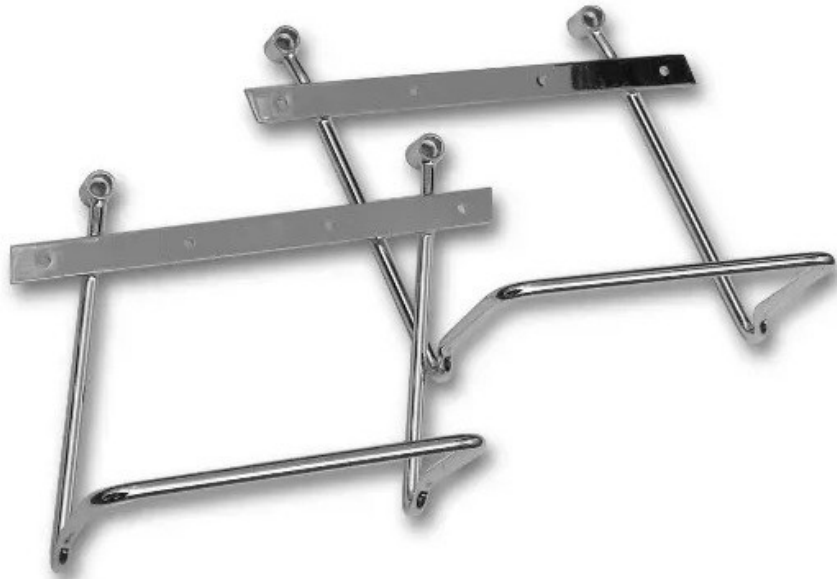

TIL SALG PÅ 123MC.DK

SÆLGER

Bike-Shoppen APS
GL. Skivevej 78 N
8800 Viborg

Email -
Telefon 21657252 / 86628355
CVR 26085004

ANNONCE

Sidetaskeholdere - Suzuki M800 (10-19)

Pris kr. 1.499,-

123mc.dk

Passer til **Suzuki VZ 800 Intruder**

Sælgers beskrivelse

Tune-Up Saddlebag Support Bars ? Suzuki M800 Intruder 2010-19 Gør det nemmere og mere sikkert at montere saddebags på din Suzuki M800 Intruder med dette sæt saddebags support bars fra Tune-Up. De robuste støttebøjler holder dine saddebags på plads og væk fra bagdækket, udstødning og affjedring under kørsel ? så du kan køre langt og sikkert med dit bagageudstyr. Specifikationer: Specialdesignede bøjler til Suzuki M800 Intruder , Sættet indeholder venstre og højre støttebøjle + monteringsbolte ? klar til montage. , Holder saddebags i korrekt position og forhindrer kontakt med baghjul eller udstødning. , Robust konstruktion med finish, der matcher cruiserstil og design. , Fordele: Fjerner risiko for at saddebags snurrer ind i baghjulet eller varme udstødningsdele. , Giver et stabilt og sikker fastgørelsespunkt for både lædersaddebags og tekstiltasker. , Nem montering på originale bolt-punkter ? inkl. monteringsbolte i sættet. , Ideel løsning til touring, pendling eller længere ture med ekstra bagage. , Anvendelse: Perfekt til dig, der vil udvide bagagemulighederne på din cruiser uden at gå på kompromis med sikkerheden eller køreegenskaberne. Anvend støttebøjlerne sammen med saddebags for at sikre, at taskerne forbliver i den korrekte position under hele turen. Passer til Suzuki VZ 800 (M 800) Intruder