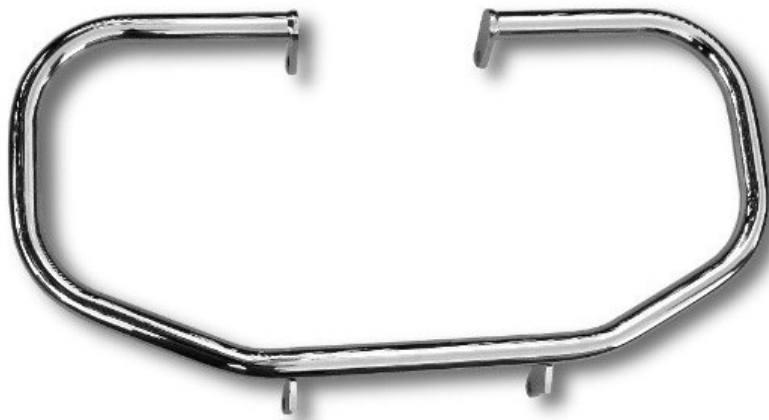

TIL SALG PÅ 123MC.DK

SÆLGER

Bike-Shoppen APS
GL. Skivevej 78 N
8800 Viborg

Email -
Telefon 21657252 / 86628355
CVR 26085004

ANNONCE

Motorbøjle Klassisk model - Suzuki M800 (10-19)

Pris kr. 2.099,-

123mc.dk

Passer til Suzuki VL 800 Intruder

Sælgers beskrivelse

Front Engine Guards ? Suzuki M800 2010-2019 Giv din Suzuki en solid ekstra beskyttelse med forreste motorbeskyttere/engine guards. Disse robuste crash bars er lavet af tyk stålrør (Ø 32 mm x 3 mm) og har en glat krom finish, der både beskytter motor og karrosseri og samtidig giver din cruiser et klassisk, stilfuldt look. Beskyttelsesbøjlerne hjælper med at minimere skader ved vælt eller mindre uheld, og leveres som sæt inkl. monteringsbolte ? klar til montering på din Suzuki. Passer til modeller: Suzuki M800 Intruder 2010-2019 Funktioner & fordele Robust stålkonstruktion (Ø 32 mm x 3 mm) for maksimal beskyttelse ved vælt. , Lækker krom finish ? forbedrer både funktion og stil. , Inkl. monteringsbolte ? nem installation på originale beslag. , Beskytter motor, stel og dele ved parkering og lavhastighedsvælt. , Perfekt til cruiser-modeller som Intruder og Volusia. , , Passer til Suzuki VL 800 Volusia