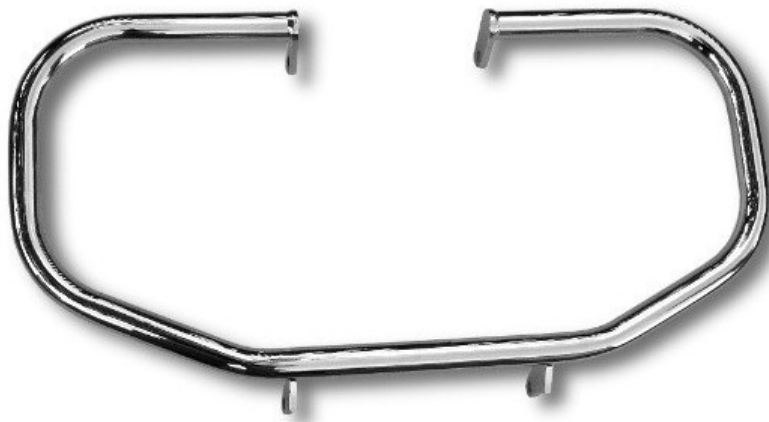

TIL SALG PÅ 123MC.DK

SÆLGER

Bike-Shoppen APS
GL. Skivevej 78 N
8800 Viborg

Email -
Telefon 21657252 / 86628355
CVR 26085004

ANNONCE

Motorbøjle Klassisk model - Suzuki M800 (10-19)

Pris kr. 2.099,-

123mc.dk

Passer til Suzuki VL 800 Intruder

Sælgers beskrivelse

Front Engine Guards ? Suzuki M800 2010-2019 Giv din Suzuki en solid ekstra beskyttelse med forreste motorbeskyttere/engine guards. Disse robuste crash bars er lavet af tyk stålør (Ø 32 mm x 3 mm) og har en glat krom finish, der både beskytter motor og karrosseri og samtidig giver din cruiser et klassisk, stilfuldt look. Beskyttelsesbøjlerne hjælper med at minimere skader ved vælt eller mindre uheld, og leveres som sæt inkl. monteringsbolte ? klar til montering på din Suzuki. Passer til modeller: Suzuki M800 Intruder 2010-2019 Funktioner & fordele Robust stålkonstruktion (Ø 32 mm x 3 mm) for maksimal beskyttelse ved vælt. , Lækker krom finish ? forbedrer både funktion og stil. , Inkl. monteringsbolte ? nem installation på originale beslag. , Beskytter motor, stel og dele ved parkering og lavhastighedsvælt. , Perfekt til cruiser-modeller som Intruder og Volusia. , , Passer til Suzuki VL 800 Volusia