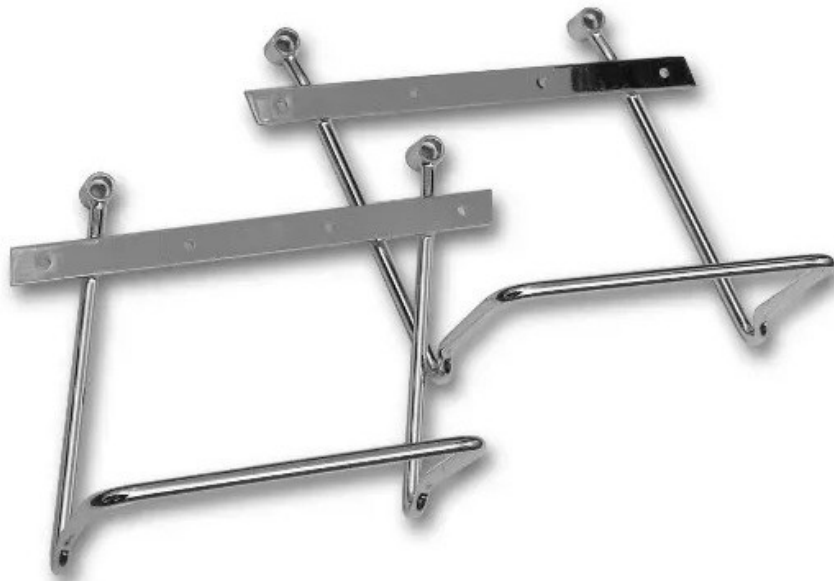

TIL SALG PÅ 123MC.DK

SÆLGER

Bike-Shoppen APS
GL. Skivevej 78 N
8800 Viborg

Email -
Telefon 21657252 / 86628355
CVR 26085004

ANNONCE

Sidetaskeholdere - Suzuki VL1500 (98-04)

Pris kr. 1.599,-

123mc.dk

Passer til **Suzuki VL 1500 Intruder**

Sælgers beskrivelse

Tune-Up Saddlebag Support Bars ? Suzuki VL 1500 LC 1998-2004 Gør det nemmere og mere sikkert at montere saddebags på din Suzuki VL 1500 LC med dette sæt saddebags support bars fra Tune-Up. De robuste støttebøjler holder dine saddebags på plads og væk fra bagdækket, udstødning og affjedring under kørsel ? så du kan køre langt og sikkert med dit bagageudstyr. Specifikationer: Specialdesignede bøjler til Suzuki VL 1500 LC , Sættet indeholder venstre og højre støttebøjle + monteringsbolte ? klar til montage. , Holder saddebags i korrekt position og forhindrer kontakt med baghjul eller udstødning. , Robust konstruktion med finish, der matcher cruiserstil og design. , Fordele: Fjerner risiko for at saddebags snurrer ind i baghjulet eller varme udstødningsdele. , Giver et stabilt og sikker fastgørelsespunkt for både lædersaddebags og tekstiltasker. , Nem montering på originale bolt-punkter ? inkl. monteringsbolte i sættet. , Ideel løsning til touring, pendling eller længere ture med ekstra bagage. , Anvendelse: Perfekt til dig, der vil udvide bagagemulighederne på din cruiser uden at gå på kompromis med sikkerheden eller køreegenskaberne. Anvend støttebøjlerne sammen med saddebags for at sikre, at taskerne forbliver i den korrekte position under hele turen. Passer til Suzuki VL 1500 Intruder