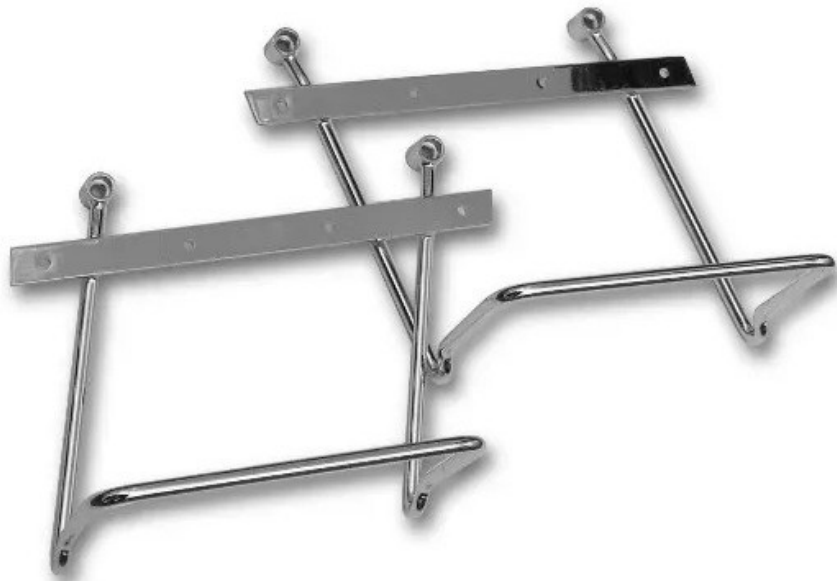

TIL SALG PÅ 123MC.DK

SÆLGER

Bike-Shoppen APS
GL. Skivevej 78 N
8800 Viborg

Email -
Telefon 21657252 / 86628355
CVR 26085004

ANNONCE

Sidetaskeholdere - Suzuki VL1500 (98-04)

Pris kr. 1.599,-

123mc.dk

Passer til **Suzuki VL 1500 Intruder**

Sælgers beskrivelse

Tune-Up Saddlebag Support Bars ? Suzuki VL 1500 LC 1998-2004 Gør det nemmere og mere sikkert at montere saddebags på din Suzuki VL 1500 LC med dette sæt saddebags support bars fra Tune-Up. De robuste støttebøjler holder dine saddebags på plads og væk fra bagdækket, udstødning og affjedring under kørsel ? så du kan køre langt og sikkert med dit bagageudstyr. Specifikationer: Specialdesignede bøjler til Suzuki VL 1500 LC , Sættet indeholder venstre og højre støttebøjle + monteringsbolte ? klar til montage. , Holder saddebags i korrekt position og forhindrer kontakt med baghjul eller udstødning. , Robust konstruktion med finish, der matcher cruiserstil og design. , Fordele: Fjerner risiko for at saddebags snurrer ind i baghjulet eller varme udstødningsdele. , Giver et stabilt og sikker fastgørelsespunkt for både lædersaddebags og tekstiltasker. , Nem montering på originale bolt-punkter ? inkl. monteringsbolte i sættet. , Ideel løsning til touring, pendling eller længere ture med ekstra bagage. , Anvendelse: Perfekt til dig, der vil udvide bagagemulighederne på din cruiser uden at gå på kompromis med sikkerheden eller køreegenskaberne. Anvend støttebøjlerne sammen med saddebags for at sikre, at taskerne forbliver i den korrekte position under hele turen. Passer til Suzuki VL 1500 Intruder