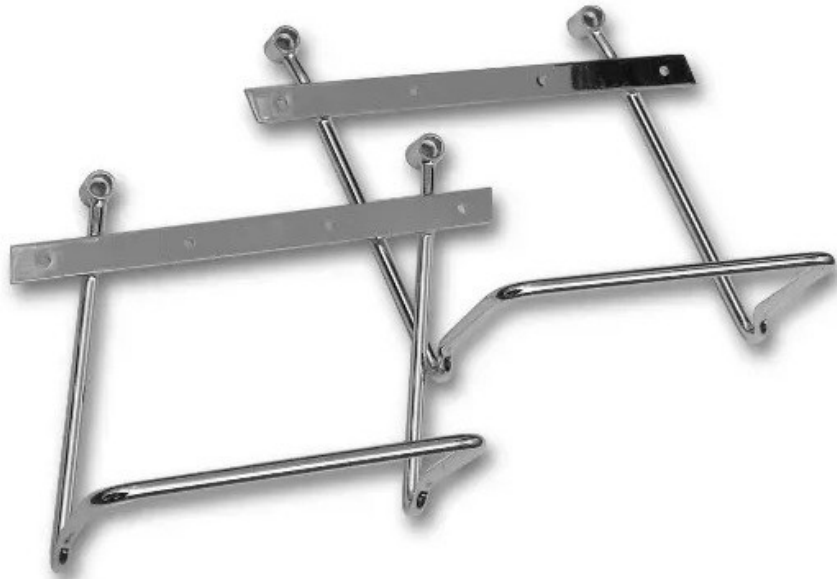

TIL SALG PÅ 123MC.DK

SÆLGER

Bike-Shoppen APS
GL. Skivevej 78 N
8800 Viborg

Email -
Telefon 21657252 / 86628355
CVR 26085004

ANNONCE

Sidetaskeholdere - Suzuki M1500 (09-19)

Pris kr. 1.599,-

123mc.dk

Passer til **Suzuki VZ 1500 Intruder**

Sælgers beskrivelse

Tune-Up Saddlebag Support Bars ? Suzuki M1500 2009-2019 Gør det nemmere og mere sikkert at montere saddebags på din Suzuki M1500 med dette sæt saddebags support bars fra Tune-Up. De robuste støttebøjler holder dine saddebags på plads og væk fra bagdækket, udstødning og affjedring under kørsel ? så du kan køre langt og sikkert med dit bagageudstyr. Specifikationer: Specialdesignede bøjler til Suzuki M1500 , Sættet indeholder venstre og højre støttebøjle + monteringsbolte ? klar til montage. , Holder saddebags i korrekt position og forhindrer kontakt med baghjul eller udstødning. , Robust konstruktion med finish, der matcher cruiserstil og design. , Fordele: Fjerner risiko for at saddebags snurrer ind i baghjulet eller varme udstødningsdele. , Giver et stabilt og sikker fastgørelsespunkt for både lædersaddebags og tekstiltasker. , Nem montering på originale bolt-punkter ? inkl. monteringsbolte i sættet. , Ideel løsning til touring, pending eller længere ture med ekstra bagage. , Anvendelse: Perfekt til dig, der vil udvide bagagemulighederne på din cruiser uden at gå på kompromis med sikkerheden eller køreegenskaberne. Anvend støttebøjlerne sammen med saddebags for at sikre, at taskerne forbliver i den korrekte position under hele turen. Passer til Suzuki VZ 1500 (M 1500)