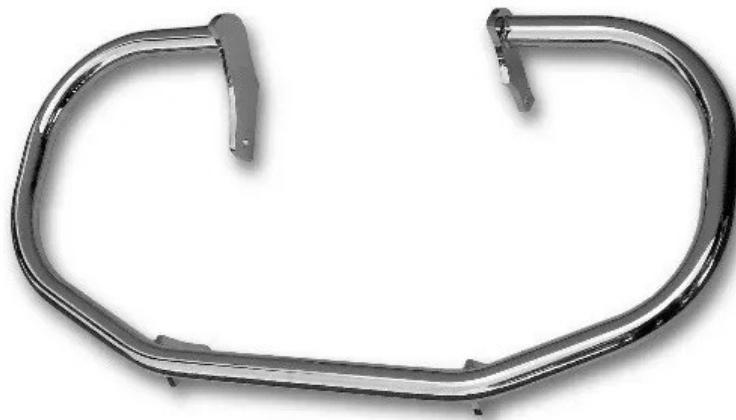

### Motorbøjle - Suzuki M1500 (09-19)

Pris kr. 2.099,-

123mc.dk

Passer til Suzuki VZ 1500 Intruder

#### Sælgers beskrivelse

Front Engine Guards ? Suzuki M1500 2009-2019 Giv din Suzuki en solid ekstra beskyttelse med forreste motorbeskyttere/engine guards. Disse robuste crash bars er lavet af tyk stålrør (Ø 32 mm x 3 mm) og har en glat krom finish, der både beskytter motor og karrosseri og samtidig giver din cruiser et klassisk, stilfuldt look. Beskyttelsesbøjlerne hjælper med at minimere skader ved vælt eller mindre uheld, og leveres som sæt inkl. monteringsbolte ? klar til montering på din Suzuki. Passer til modeller: Suzuki M800 Intruder 2010-2019 Funktioner & fordele Robust stålkonstruktion (Ø 32 mm x 3 mm) for maksimal beskyttelse ved vælt. , Lækker krom finish ? forbedrer både funktion og stil. , Inkl. monteringsbolte ? nem installation på originale beslag. , Beskytter motor, stel og dele ved parkering og lavhastighedsvælt. , Perfekt til cruiser-modeller som Intruder og Volusia. , , Passer til Suzuki VZ 1500 (M 1500)