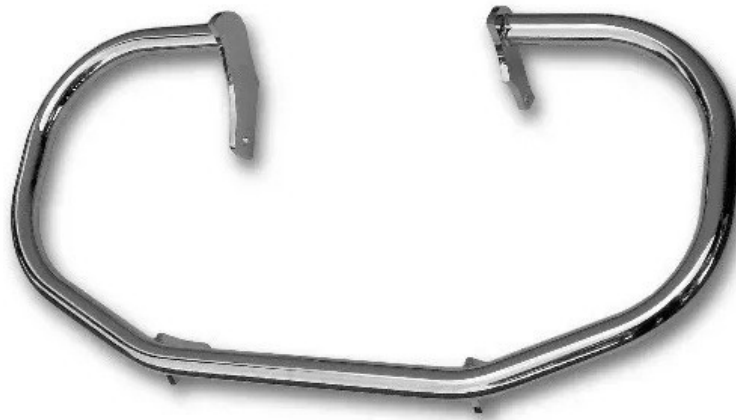

### Motorbøjle - Suzuki M1500 (09-19)

Pris kr. 2.099,-

123mc.dk

Passer til Suzuki VZ 1500 Intruder

#### Sælgers beskrivelse

Front Engine Guards ? Suzuki M1500 2009-2019 Giv din Suzuki en solid ekstra beskyttelse med forreste motorbeskyttere/engine guards. Disse robuste crash bars er lavet af tyk stålrør (Ø 32 mm x 3 mm) og har en glat krom finish, der både beskytter motor og karrosseri og samtidig giver din cruiser et klassisk, stilfuldt look. Beskyttelsesbøjlerne hjælper med at minimere skader ved vælt eller mindre uheld, og leveres som sæt inkl. monteringsbolte ? klar til montering på din Suzuki. Passer til modeller: Suzuki M800 Intruder 2010-2019 Funktioner & fordele Robust stålkonstruktion (Ø 32 mm x 3 mm) for maksimal beskyttelse ved vælt. , Lækker krom finish ? forbedrer både funktion og stil. , Inkl. monteringsbolte ? nem installation på originale beslag. , Beskytter motor, stel og dele ved parkering og lavhastighedsvælt. , Perfekt til cruiser-modeller som Intruder og Volusia. , , Passer til Suzuki VZ 1500 (M 1500)