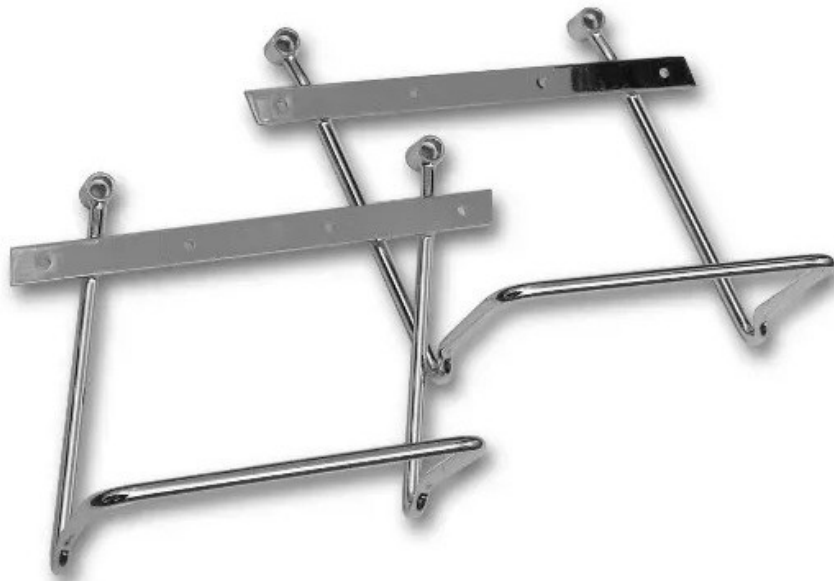

TIL SALG PÅ 123MC.DK

SÆLGER

Bike-Shoppen APS
GL. Skivevej 78 N
8800 Viborg

Email -
Telefon 21657252 / 86628355
CVR 26085004

ANNONCE

Sidetaskeholdere - Suzuki M1800 (06-19)

Pris kr. 1.599,-

123mc.dk

Passer til **Suzuki VZR 1800 Intruder**

Sælgers beskrivelse

Tune-Up Saddlebag Support Bars ? Suzuki M1800 VZR1800 2006-2019 Gør det nemmere og mere sikkert at montere saddebags på din Suzuki M1500 med dette sæt saddebags support bars fra Tune-Up. De robuste støttebøjler holder dine saddebags på plads og væk fra bagdækket, udstødning og affjedring under kørsel ? så du kan køre langt og sikkert med dit bagageudstyr. Specifikationer: Specialdesignede bøjler til Suzuki M1800 - VZR1800 Intruder , Sættet indeholder venstre og højre støttebøjle + monteringsbolte ? klar til montage. , Holder saddebags i korrekt position og forhindrer kontakt med baghjulet eller udstødning. , Robust konstruktion med finish, der matcher cruiserstil og design. , Fordele: Fjerner risiko for at saddebags snurrer ind i baghjulet eller varme udstødningsdele. , Giver et stabilt og sikker fastgørelsespunkt for både lædersaddebags og tekstiltasker. , Nem montering på originale bolt-punkter ? inkl. monteringsbolte i sættet. , Ideel løsning til touring, pendling eller længere ture med ekstra bagage. , Anvendelse: Perfekt til dig, der vil udvide bagagemulighederne på din cruiser uden at gå på kompromis med sikkerheden eller køreegenskaberne. Anvend støttebøjlerne sammen med saddebags for at sikre, at taskerne forbliver i den korrekte position under hele turen. Passer til Suzuki VZR 1800 (M 1800)