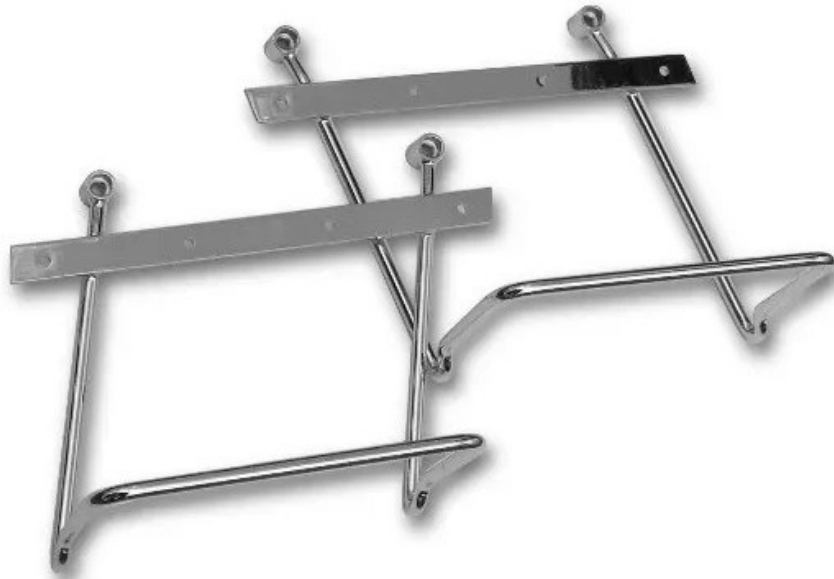

TIL SALG PÅ 123MC.DK

SÆLGER

Bike-Shoppen APS
GL. Skivevej 78 N
8800 Viborg

Email -
Telefon 21657252 / 86628355
CVR 26085004

ANNONCE

Sidetaskeholdere - Suzuki M1800 (06-19)

Pris kr. 1.599,-

123mc.dk

Passer til **Suzuki VZR 1800 Intruder**

Sælgers beskrivelse

Tune-Up Saddlebag Support Bars ? Suzuki M1800 VZR1800 2006-2019 Gør det nemmere og mere sikkert at montere saddebags på din Suzuki M1500 med dette sæt saddebags support bars fra Tune-Up. De robuste støttebøjler holder dine saddebags på plads og væk fra bagdækket, udstødning og affjedring under kørsel ? så du kan køre langt og sikkert med dit bagageudstyr. Specifikationer: Specialdesignede bøjler til Suzuki M1800 - VZR1800 Intruder , Sættet indeholder venstre og højre støttebøjle + monteringsbolte ? klar til montage. , Holder saddebags i korrekt position og forhindrer kontakt med baghjulet eller udstødning. , Robust konstruktion med finish, der matcher cruiserstil og design. , Fordele: Fjerner risiko for at saddebags snurrer ind i baghjulet eller varme udstødningsdele. , Giver et stabilt og sikker fastgørelsespunkt for både lædersaddebags og tekstiltasker. , Nem montering på originale bolt-punkter ? inkl. monteringsbolte i sættet. , Ideel løsning til touring, pendling eller længere ture med ekstra bagage. , Anvendelse: Perfekt til dig, der vil udvide bagagemulighederne på din cruiser uden at gå på kompromis med sikkerheden eller køreegenskaberne. Anvend støttebøjlerne sammen med saddebags for at sikre, at taskerne forbliver i den korrekte position under hele turen. Passer til Suzuki VZR 1800 (M 1800)