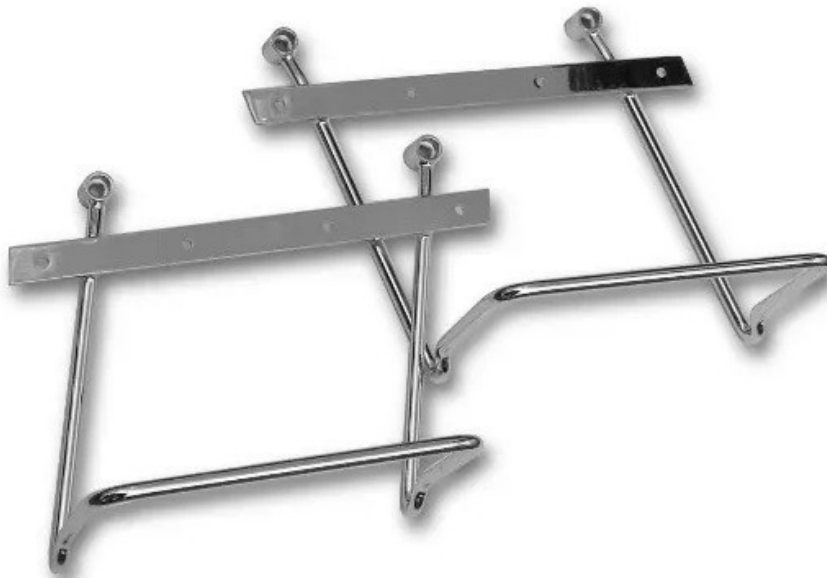

TIL SALG PÅ 123MC.DK

SÆLGER

Bike-Shoppen APS
GL. Skivevej 78 N
8800 Viborg

Email -
Telefon 21657252 / 86628355
CVR 26085004

ANNONCE

Sidetaskebøjler - Suzuki VLR 1800 (08-13)

Pris kr. 1.599,-

123mc.dk

Passer til **Suzuki VZR 1800 Intruder**

Sælgers beskrivelse

Sidetaske bøjler til Suzuki Intruder M1800R Giv din Suzuki Intruder M1800R en stabil og sikker base til montering af saddebags med dette sæt saddebags support bars ? designet specielt til den store cruiser?model. Sættet består af venstre og højre støttebar samt de nødvendige monteringsbolte, så du nemt kan installere dem og få en solid og æstetisk finish. Disse støttebarer er fremstillet med fokus på stabilitet og funktionalitet og giver ekstra støtte til hver type saddebags, uanset om det er lærredsskaller, touring?tasker eller klassiske læderpannier. De hjælper med at holde taskerne væk fra varme komponenter og bageste hjul, så du kan undgå skader og bevare taskernes form og udseende. ? Passer til Suzuki Intruder M1800R (big) ? Sæt med venstre + højre bar + monteringsbolte inkluderet ? Støtter de fleste typer saddebags ? Øger sikkerheden og beskyttelsen af tasker ved kørsel Med disse support?bars får du ikke blot en funktionel løsning til dine saddeltaske, men også et pænt finish som matcher cruiserens klassiske stil. Passer til Suzuki VLR 1800 (C 1800)