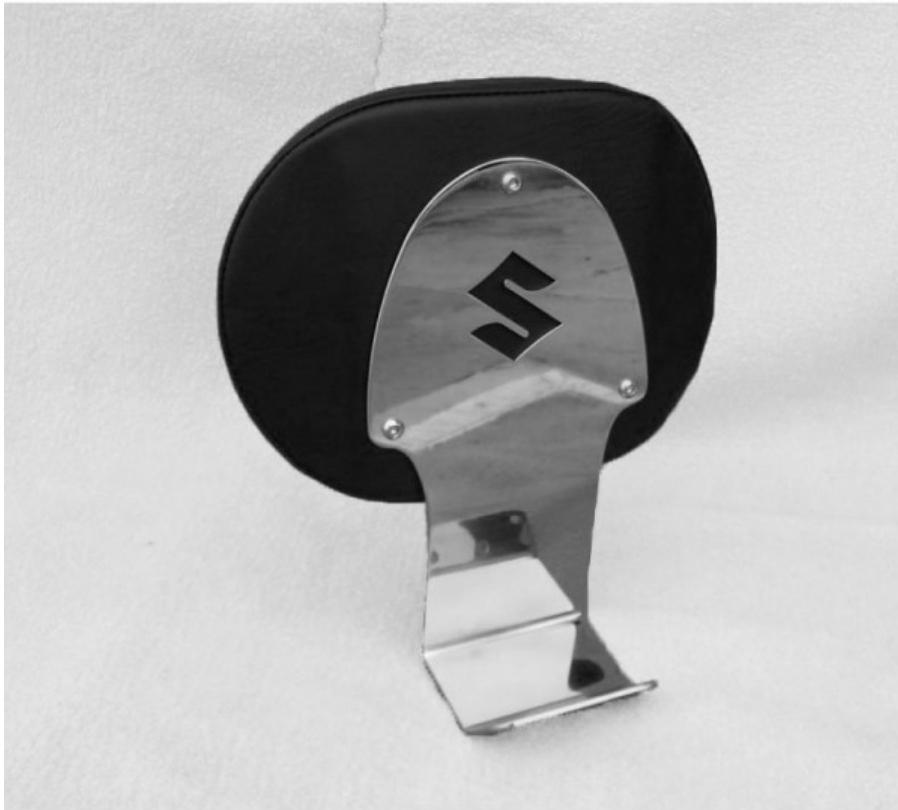

TIL SALG PÅ 123MC.DK

SÆLGER

Bike-Shoppen APS
GL. Skivevej 78 N
8800 Viborg

Email -
Telefon 21657252 / 86628355
CVR 26085004

ANNONCE

Kopi af Ryglæn til føre - Suzuki modeller

Pris kr. 1.599 ,-

123mc.dk

Passer til Suzuki VL 800 Intruder

Sælgers beskrivelse

Ryglæn til fører på Suzuki modeller Giver dig en bedre kørekomfort og øger udholdenheden i ryggen på de længere ture, Fast og ikke justerbar, Kontureret pude for bedst pasform, Produceret i rustfrit stål, Monteringsvejledning og -materialer medfølger, , Har du spørgsmål til produktet kan du skrive til os på webshop@bike-shoppen.dk, Passer til Suzuki VL 800 (C 800) Intruder