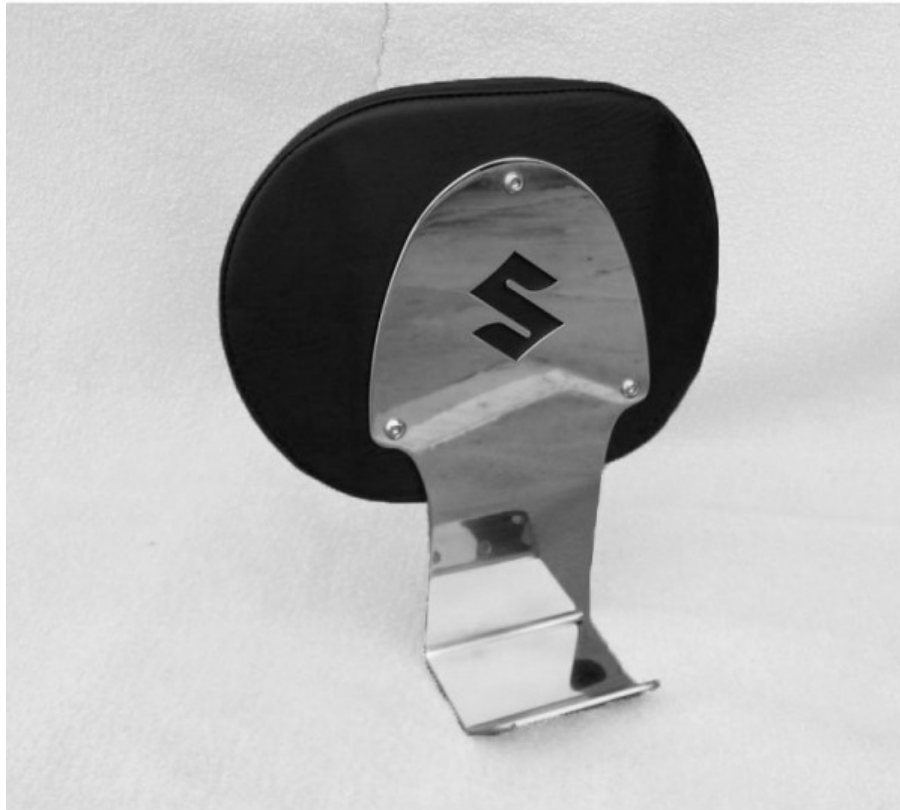

TIL SALG PÅ 123MC.DK

SÆLGER

Bike-Shoppen APS
GL. Skivevej 78 N
8800 Viborg

Email -
Telefon 21657252 / 86628355
CVR 26085004

ANNONCE

Kopi af Ryglæn til føre - Suzuki modeller

Pris kr. 1.599 ,-

123mc.dk

Passer til **Suzuki VL 800 Intruder**

Sælgers beskrivelse

Ryglæn til fører på Suzuki modeller Giver dig en bedre kørekomfort og øger udholdenheden i ryggen på de længere ture, Fast og ikke justerbar, Kontureret pude for bedst pasform, Produceret i rustfrit stål, Monteringsvejledning og -materialer medfølger, , Har du spørgsmål til produktet kan du skrive til os på webshop@bike-shoppen.dk, Passer til Suzuki VL 800 (C 800) Intruder