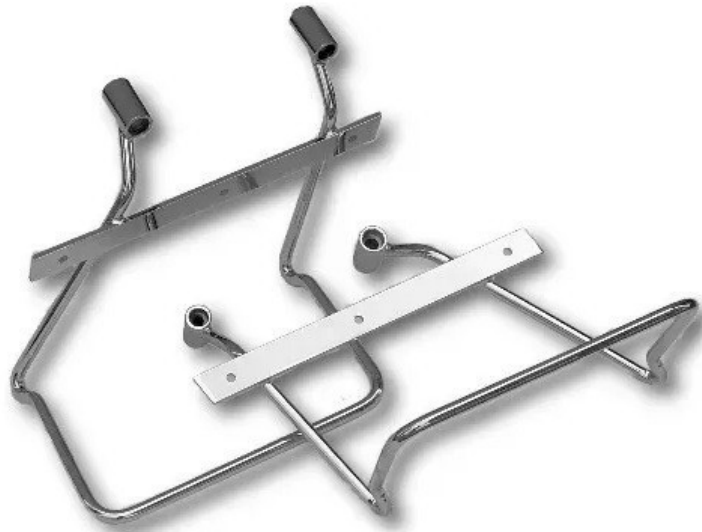

TIL SALG PÅ 123MC.DK

SÆLGER

Bike-Shoppen APS
GL. Skivevej 78 N
8800 Viborg

Email -
Telefon 21657252 / 86628355
CVR 26085004

ANNONCE

Tune up Sidetaskebøjler Yamaha XV 535

Pris kr. 1.299,-

123mc.dk

Passer til Yamaha XV 535 Virago

Sælgers beskrivelse

Tune-Up Saddlebag Support Bars ? Yamaha Virago 535 Gør det nemt og sikkert at montere saddebags på din Yamaha Virago 535 med dette sæt saddebags support bars fra Tune-Up. De robuste støttebøjler sørger for, at dine saddebags sidder korrekt, holder sig væk fra baghjul, udstødning og affjedring, og bevarer formen og stabiliteten under kørsel. Fordele: Designet specielt til Yamaha Virago 535 ? perfekt pasform. , Holder saddebags stabilt og på plads, så de ikke rammer hjul eller andre bevægelige dele. , Komplet sæt med højre og venstre bøjle samt monteringsbolte. , Robust stål-konstruktion med finish der matcher cruiser-stilen. , Kan bruges med stort set alle typer Sidetasker , Monteringsinfo: Ved montering kan det være nødvendigt at flytte blinklysene - se relaterede produkter, medmindre motorcyklen allerede er udstyret med Tune-Up passager-ryglæ, Passer til Yamaha XV 535 Virago