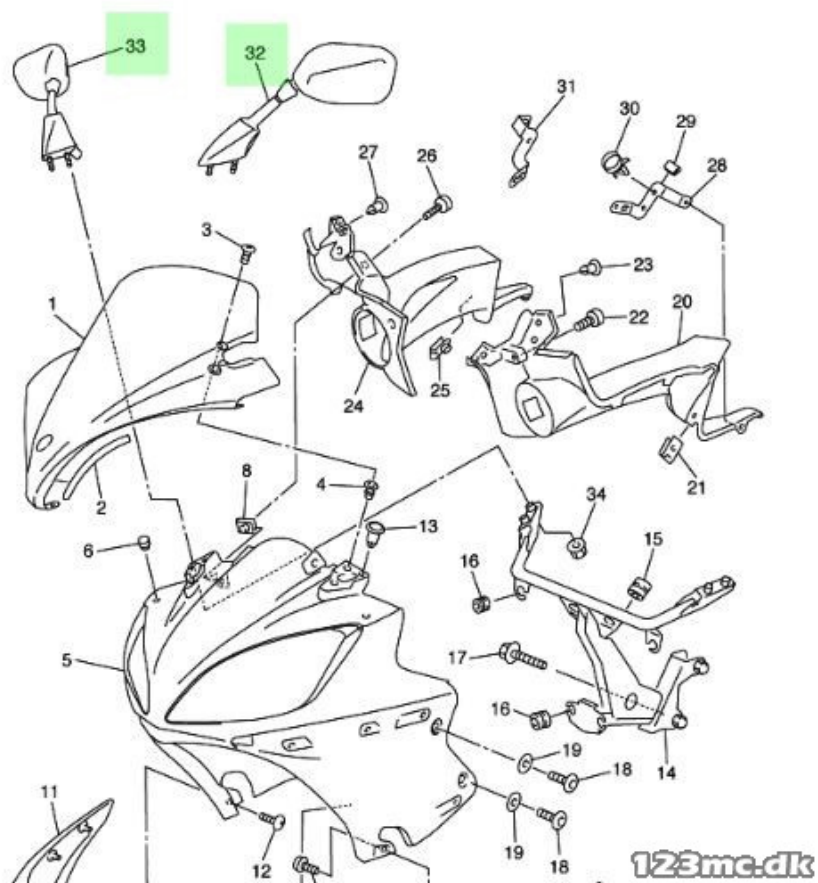

TIL SALG PÅ 123MC.DK

SÆLGER

Bike-Shoppen APS
GL. Skivevej 78 N
8800 Viborg

Email -
Telefon 21657252 / 86628355
CVR 26085004

ANNONCE

Spejle OEM - Yamaha FZ6-S

Pris kr. 479,-

Passer til Yamaha FZ6