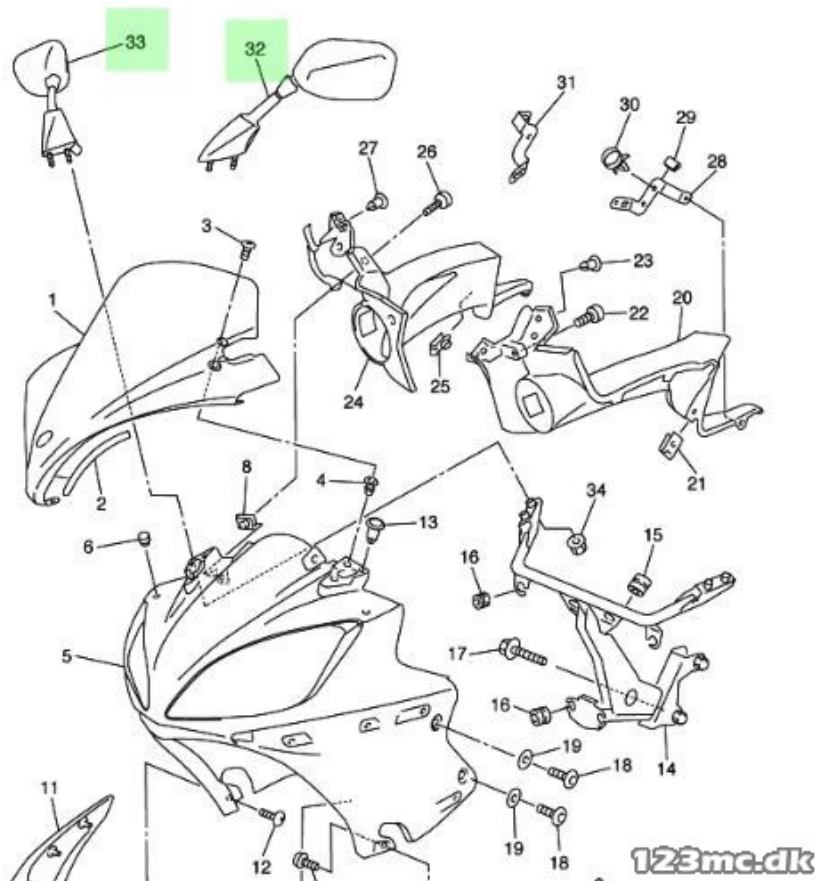

TIL SALG PÅ 123MC.DK

SÆLGER

Bike-Shoppen APS
GL. Skivevej 78 N
8800 Viborg

Email -
Telefon 21657252 / 86628355
CVR 26085004

ANNONCE

Spejle OEM - Yamaha FZ6-S

Pris kr. 479,-

Passer til Yamaha FZ6