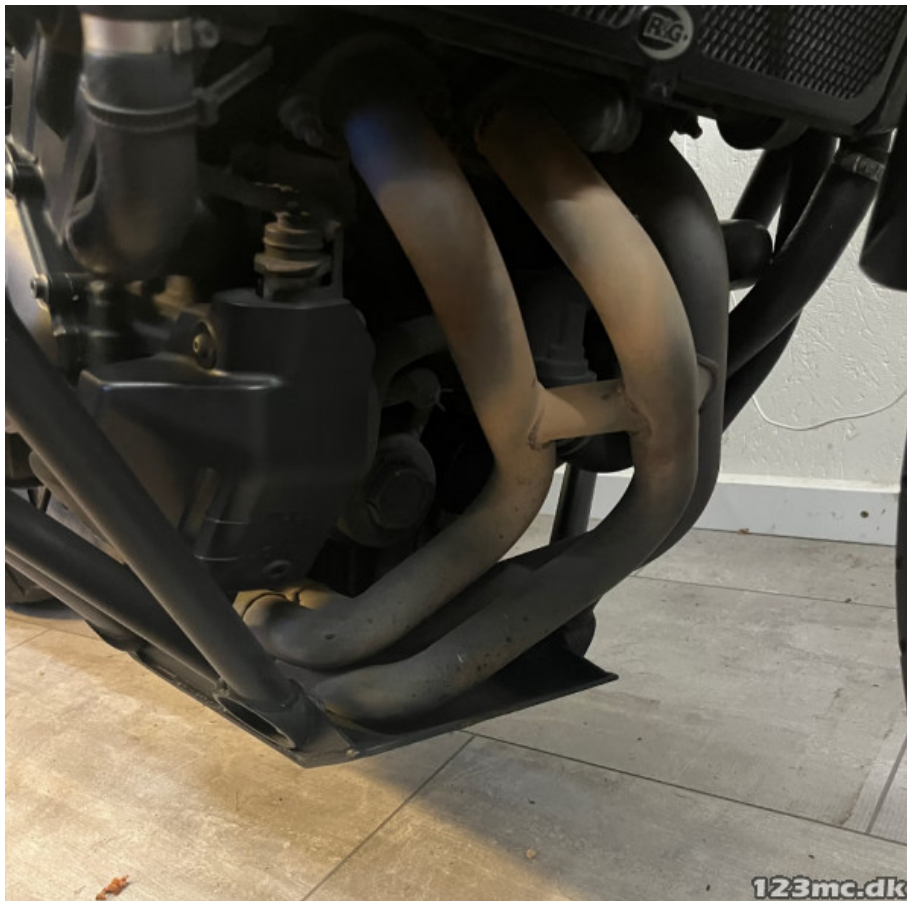

TIL SALG PÅ 123MC.DK

SÆLGER

John T

Email -

Telefon

5220 Odense SØ

ANNONCE

Motorbøjle

Pris kr. 350,-

Passer til Yamaha XSR 900 årgang 2016

Sælgers beskrivelse

Passer til Yamaha XSR 900 årgang 2016, Robust motorbøjle i pæn stand. Har ikke været i asfalten.