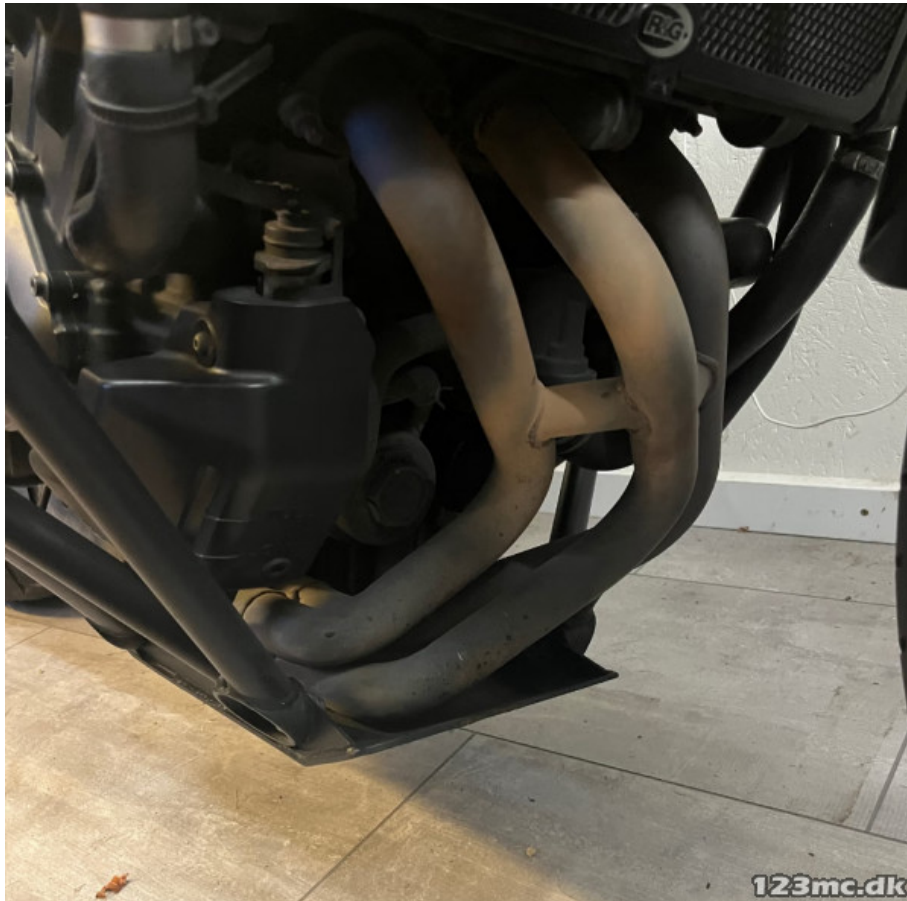

TIL SALG PÅ 123MC.DK

SÆLGER

John T

Email -

Telefon

5220 Odense SØ

ANNONCE

Motorbøjle

Pris kr. 350,-

Passer til Yamaha XSR 900 årgang 2016

Sælgers beskrivelse

Passer til Yamaha XSR 900 årgang 2016, Robust motorbøjle i pæn stand. Har ikke været i asfalten.