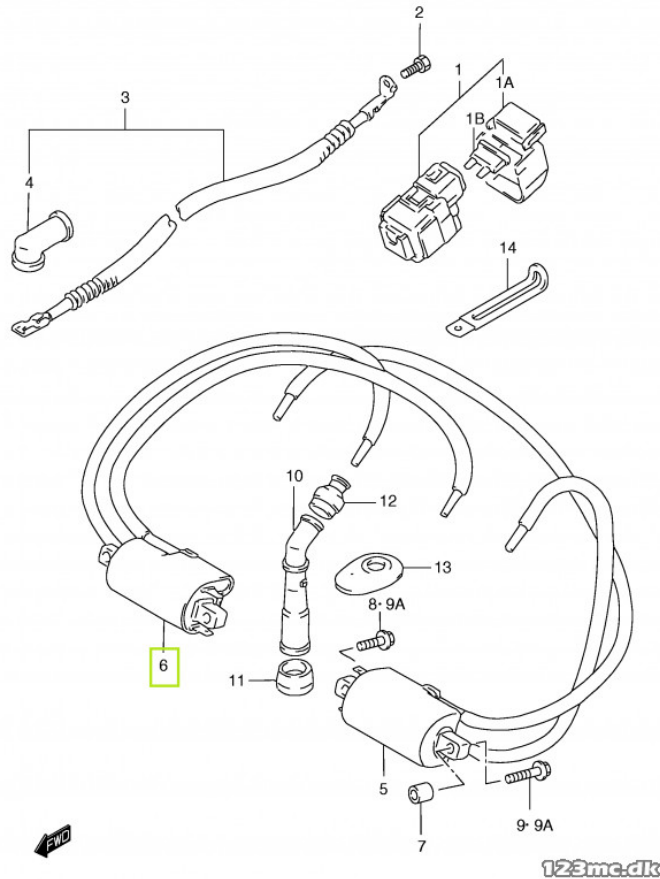

### 33420-26E01 COIL ASSY,IGNIT. Tændspole

Pris kr. 1.306 ,-

Passer til Suzuki