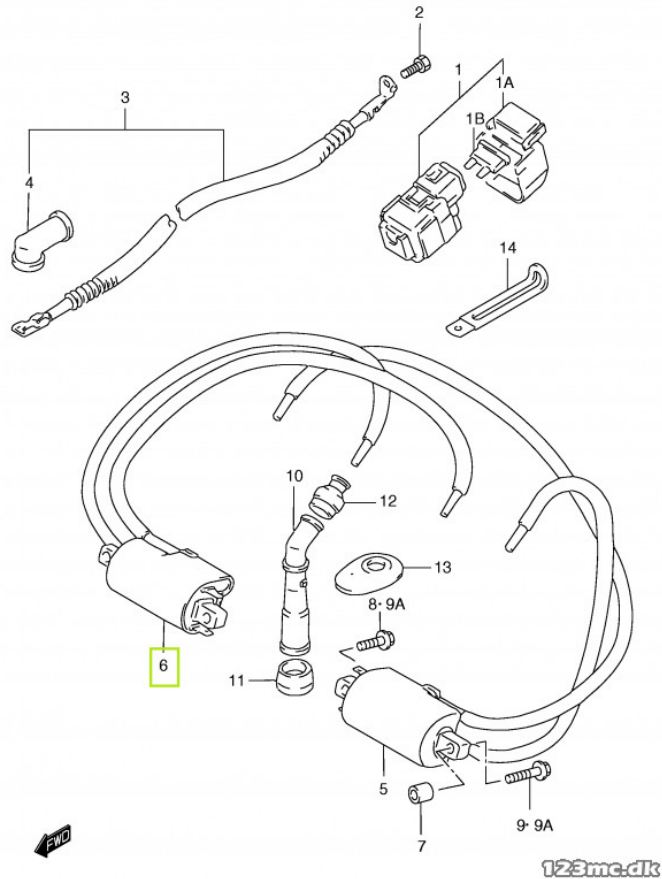

### 33420-26E01 COIL ASSY,IGNIT. Tændspole

Pris kr. 1.306 ,-

Passer til Suzuki