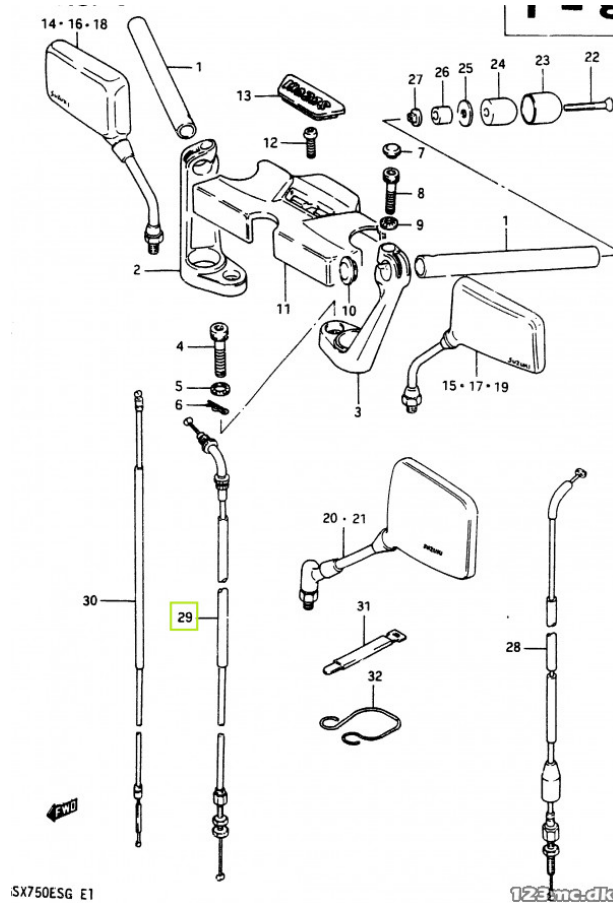

### 58300-31301 CABLE, THROTTLE

Pris kr. 231,-

Passer til Suzuki