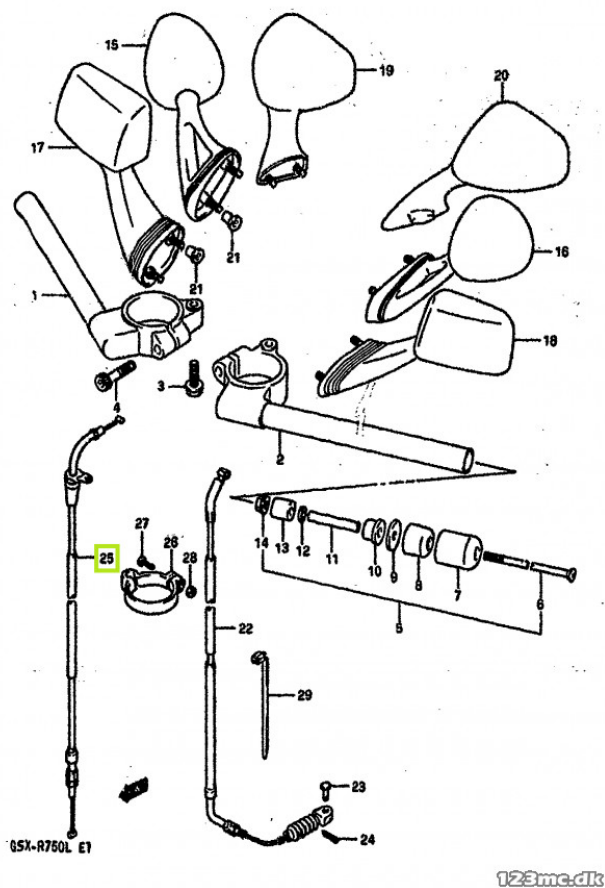

TIL SALG PÅ 123MC.DK

SÆLGER

Sydfyns MC Service
Møllevvej 19 Ulbølle
5762 Vester Skerninge

Email sydfynmc@mail.dk
Telefon 62241635 / 40377224
CVR 11524494

ANNONCE

58300-17D00 (58300-17D01) CABLE, THROTTLE

Pris kr. 416,-

Passer til **Suzuki**

Sælgers beskrivelse

Passer til Suzuki, NYT. Passer på. 1988 GSX-R750 HANDLEBAR (MODEL L) 1989 GSX-R750 HANDLEBAR (MODEL L) 1990 GSX-R750 HANDLEBAR (MODEL L)