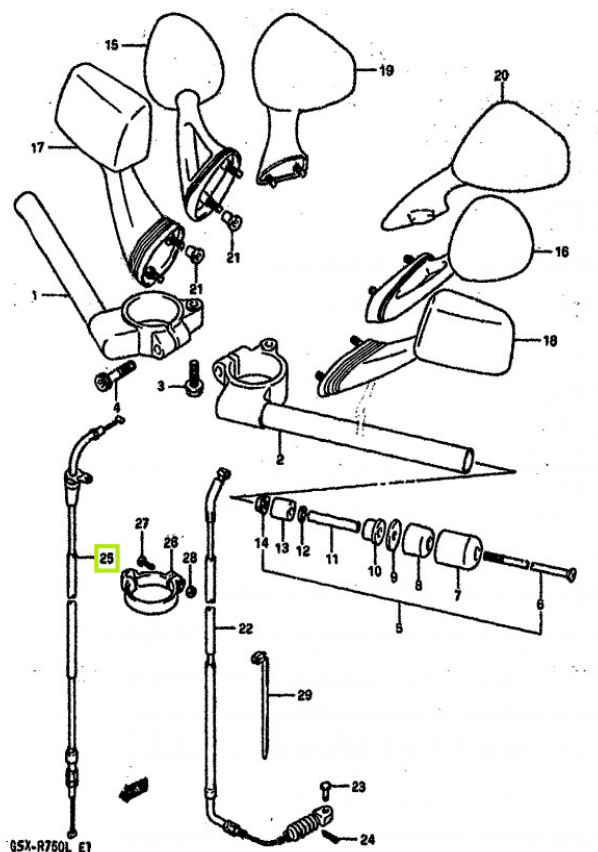

TIL SALG PÅ 123MC.DK

SÆLGER

Sydfyns MC Service
Møllevvej 19 Ulbølle
5762 Vester Skerninge

Email sydfynmc@mail.dk
Telefon 62241635 / 40377224
CVR 11524494

ANNONCE

58300-17D00 (58300-17D01) CABLE, THROTTLE

Pris kr. 416,-

Passer til **Suzuki**

Sælgers beskrivelse

Passer til Suzuki, NYT. Passer på. 1988 GSX-R750 HANDLEBAR (MODEL L) 1989 GSX-R750 HANDLEBAR (MODEL L) 1990 GSX-R750 HANDLEBAR (MODEL L)