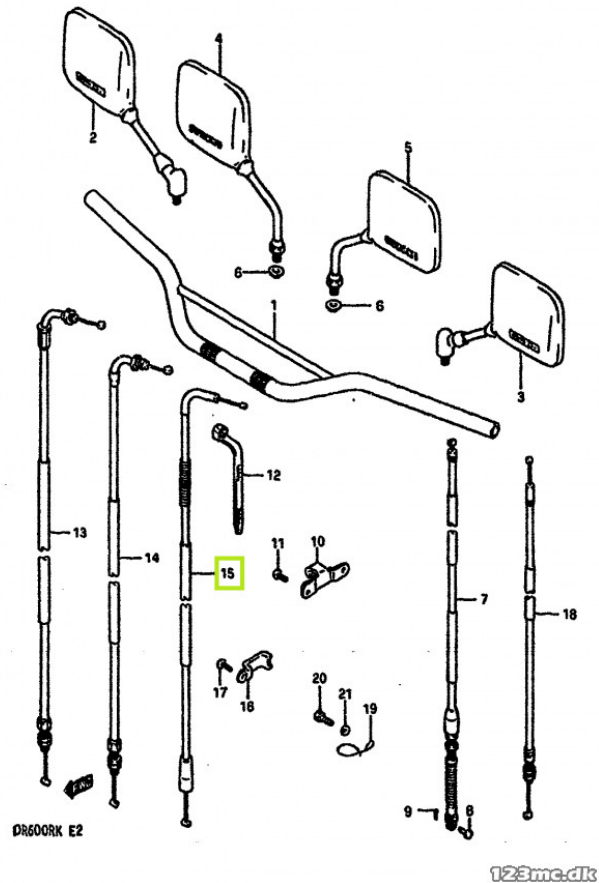

TIL SALG PÅ 123MC.DK

SÆLGER

Sydfyns MC Service
Møllevvej 19 Ulbølle
5762 Vester Skerninge

Email sydfynmc@mail.dk
Telefon 62241635 / 40377224
CVR 11524494

ANNONCE

58300-14X03 (58300-14A20) CABLE ASSY, THRO

Pris kr. 252,-

Passer til Suzuki

Sælgers beskrivelse

Passer til Suzuki , NYT. Passer på. 1985 DR600 HANDLEBAR-CABLE 1985 DR600 HANDLEBAR-CABLE 1986 DR600 HANDLEBAR-CABLE 1986 DR600 HANDLEBAR-CABLE 1986 DR600 HANDLEBAR-CABLE 1987 DR600 HANDLEBAR-CABLE 1987 DR600 HANDLEBAR-CABLE 1987 DR600 HANDLEBAR-CABLE 1987 DR600 HANDLEBAR-CABLE 1988 DR600 HANDLEBAR-CABLE 1988 DR600 HANDLEBAR-CABLE 1988 DR600 HANDLEBAR-CABLE 1988 DR600 HANDLEBAR-CABLE 1989 DR600 HANDLEBAR-CABLE 1989 DR600 HANDLEBAR-CABLE 1989 DR600 HANDLEBAR-CABLE 1989 DR600 HANDLEBAR-CABLE