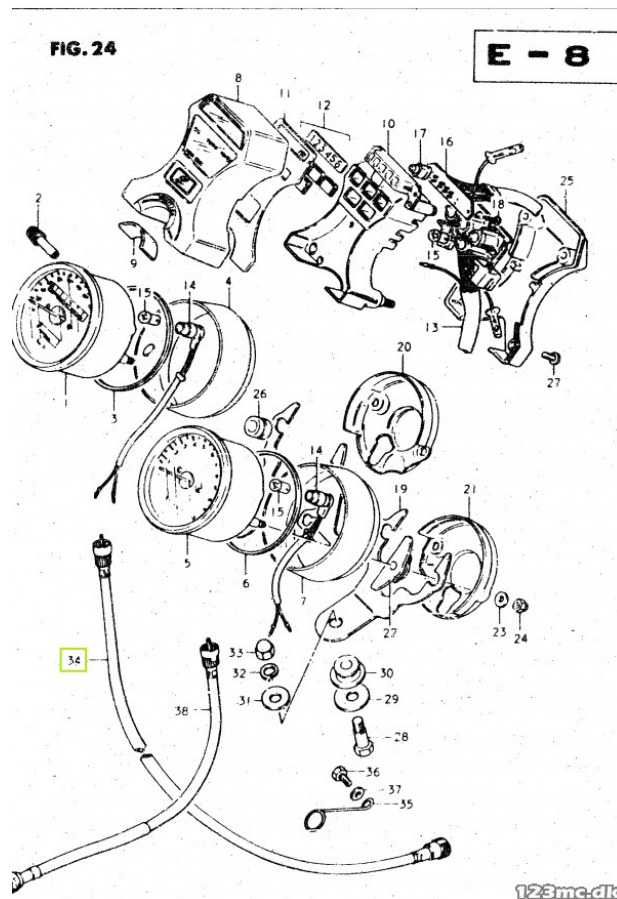

Pris kr. 276 ,-

Passer til **Suzuki**

Sælgers beskrivelse

Passer til Suzuki , NYT. Passer på. 1980 GS450 SPEEDOMETER - TACHOMETER 1981 GS450 SPEEDOMETER - TACHOMETER 1982 GS450 SPEEDOMETER - TACHOMETER