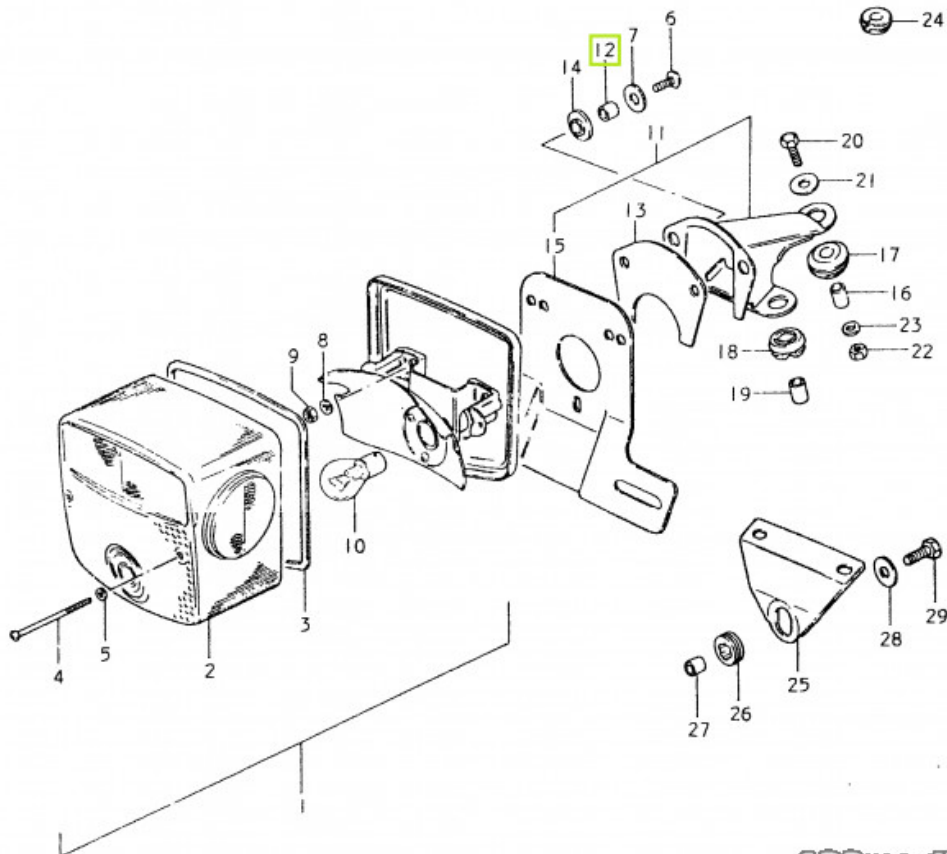

TIL SALG PÅ 123MC.DK

SÆLGER

Sydfyns MC Service
Møllevvej 19 Ulbølle
5762 Vester Skerninge

Email sydfynmc@mail.dk
Telefon 62241635 / 40377224
CVR 11524494

ANNONCE

35766-37120 SPACER

Ring for pris

Passer til Suzuki

Sælgers beskrivelse

Passer til Suzuki , Nyt passer på. 1980 SP400 REAR COMBINATION LAMP 1980 SP400 REAR COMBINATION LAMP (E16) 1980 SP400 REAR COMBINATION LAMP (E17) 1980 SP400 REAR COMBINATION LAMP (E2, E4, E15, E21, E25) 1980 SP400 REAR COMBINATION LAMP (E34) 1980 SP400 REAR COMBINATION LAMP (E39)