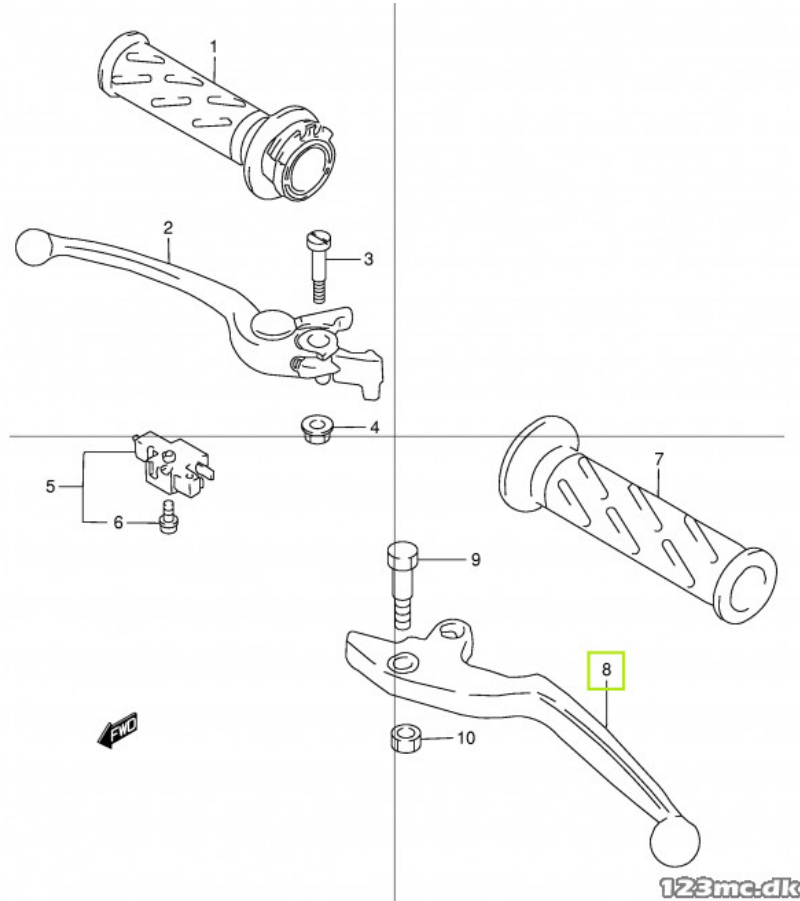

Passer til Suzuki

Sælgers beskrivelse

Passer til Suzuki , NYT. Passer på. 1991 GSX1100 HANDLE SWITCH 1992 GSX1100 HANDLE SWITCH 1992 VS800 HANDLE LEVER (MODEL N/P/R) 1992 VS800 HANDLE LEVER (MODEL N/P/R) 1993 GSX1100 HANDLE SWITCH 1993 GSX-R1100 HANDLE LEVER 1993 GSX-R1100 HANDLE LEVER 1993 VS800 HANDLE LEVER (MODEL N/P/R) 1993 VS800 HANDLE LEVER (MODEL N/P/R) 1994 GSX1100 HANDLE SWITCH 1994 GSX-R1100 HANDLE LEVER 1994 GSX-R1100 HANDLE LEVER 1994 RF900 HANDLE LEVER 1994 RF900 HANDLE LEVER 1994 VS800 HANDLE LEVER (MODEL N/P/R) 1994 VS800 HANDLE LEVER (MODEL N/P/R) 1995 GSX-R1100 HANDLE LEVER 1995 GSX-R1100 HANDLE LEVER 1995 GSX-R1100 HANDLE LEVER 1995 RF900 HANDLE LEVER 1995 RF900 HANDLE LEVER 1995 RF900 HANDLE LEVER 1995 VS600 HANDLE LEVER 1995 VS600 HANDLE LEVER 1995 VS800 HANDLE LEVER (MODEL S/T/V) 1995 VS800 HANDLE LEVER (MODEL S/T/V) 1996 GSF1200 HANDLE LEVER 1996 GSF1200 HANDLE LEVER 1996 GSF1200 HANDLE LEVER 1996 GSF1200 HANDLE LEVER 1996 GSF1200 HANDLE LEVER 1996 GSX-R1100 HANDLE LEVER 1996 GSX-R1100 HANDLE LEVER 1996 GSX-R1100 HANDLE LEVER 1996 GSX-R1100 HANDLE LEVER 1996 RF900 HANDLE LEVER 1996 RF900 HANDLE LEVER 1996 VS600 HANDLE LEVER 1996 VS600 HANDLE LEVER 1996 VS600 HANDLE LEVER 1996 VS800 HANDLE LEVER (MODEL S/T/V) 1996 VS800 HANDLE LEVER (MODEL S/T/V) 1997 GSF1200 HANDLE LEVER 1997 GSF1200 HANDLE LEVER 1997 GSF1200 HANDLE LEVER 1997 GSF1200 HANDLE LEVER 1997 GSF1200 HANDLE LEVER 1997 GSX-R1100 HANDLE LEVER 1997 GSX-R1100 HANDLE LEVER 1997 GSX-R1100 HANDLE LEVER 1997 RF900 HANDLE LEVER 1997 RF900 HANDLE LEVER 1997 VS600 HANDLE LEVER 1997 VS600 HANDLE LEVER 1997 VS600 HANDLE LEVER 1997 VS600 HANDLE LEVER 1997 VS800 HANDLE LEVER (MODEL S/T/V) 1997 VS800 HANDLE LEVER (MODEL S/T/V) 1998 GSF1200 HANDLE LEVER 1998 GSF1200 HANDLE LEVER 1998 GSF1200 HANDLE LEVER 1998 GSF1200 HANDLE LEVER 1998 GSF1200 HANDLE LEVER 1998 GSX-R1100 HANDLE LEVER 1998 GSX-R1100 HANDLE LEVER 1998 GSX-R1100 HANDLE LEVER 1998 RF900 HANDLE LEVER 1998 VS800 HANDLE LEVER 1999 GSF1200 HANDLE LEVER 1999 GSF1200 HANDLE LEVER 1999 GSF1200 HANDLE LEVER 1999 GSF1200 HANDLE LEVER 1999 GSF1200 HANDLE LEVER 1999 GSX1200 HANDLE LEVER 1999 VS800 HANDLE LEVER 2000 GSF1200 HANDLE LEVER 2000 GSF1200 HANDLE LEVER 2000 GSF1200 HANDLE LEVER 2000 GSF1200 HANDLE LEVER 2000 GSF1200 HANDLE LEVER 2000 GSX1200 HANDLE LEVER 2000 VS800 HANDLE LEVER