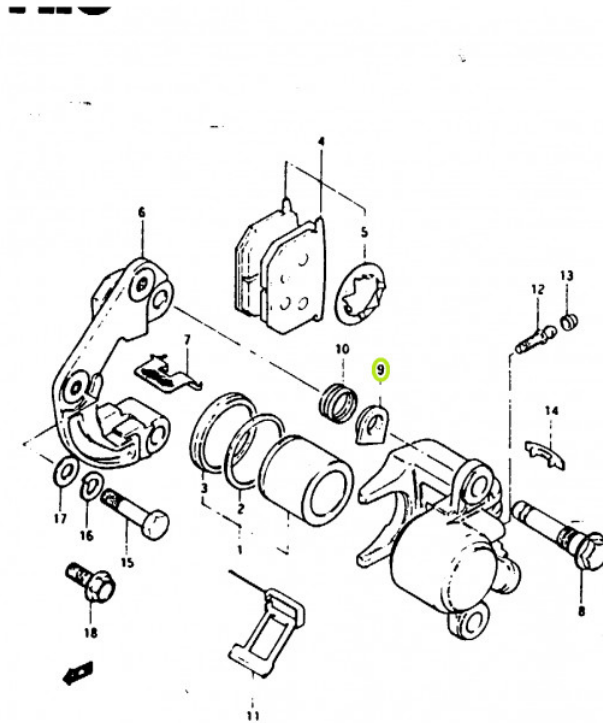

TIL SALG PÅ 123MC.DK

SÆLGER

Sydfyns MC Service
Møllevvej 19 Ulbølle
5762 Vester Skerninge

Email sydfynmc@mail.dk
Telefon 62241635 / 40377224
CVR 11524494

ANNONCE

59317-49000 NUT CALIPER AXL

Pris kr. 115,-

GSX1100ED E1