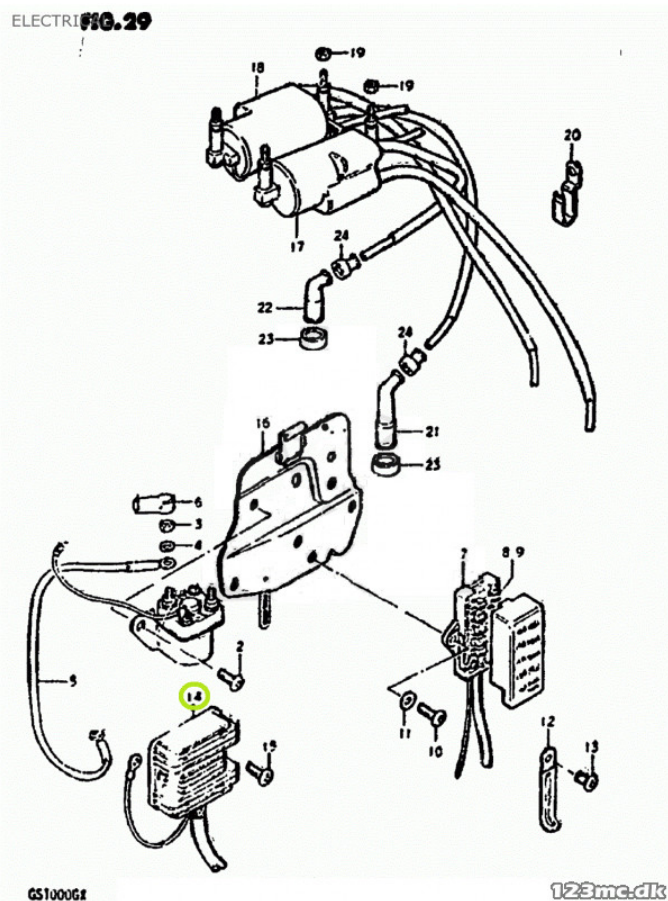

### 32800-49140 (32800-49X50) RECTIFIER ASSY

Pris kr. 3.096 ,-

Passer til Suzuki