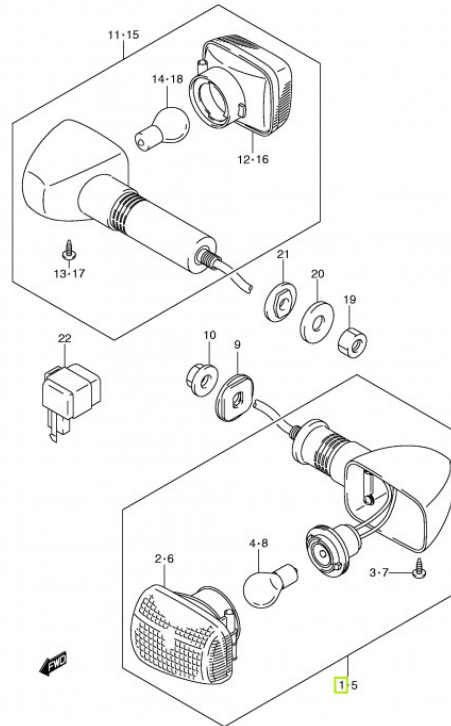

### 35601-01D30 LAMP ASSY,FRONT

Pris kr. 462,-

FIG.33

GS500HL1 P24\_033  
TURNSIGNAL LAMP

[123mc.dk](http://123mc.dk)

Passer til Suzuki