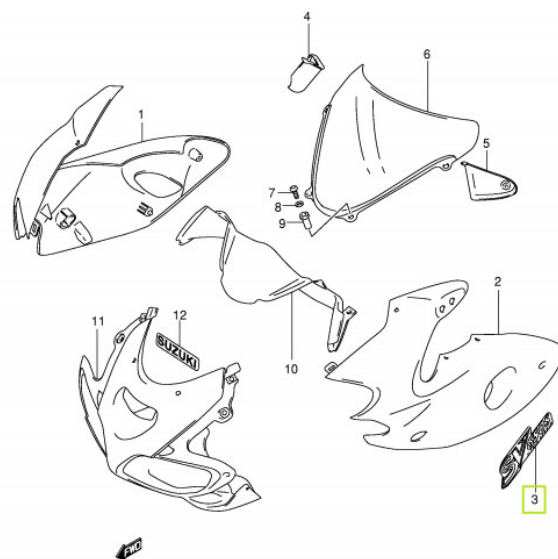

### 68181-20F10-GY2 EMBLEM

Pris kr. 257,-

FIGUR 1

SV650Y E02\_042C  
COWLING BODY

123mc.dk

Passer til **Suzuki**