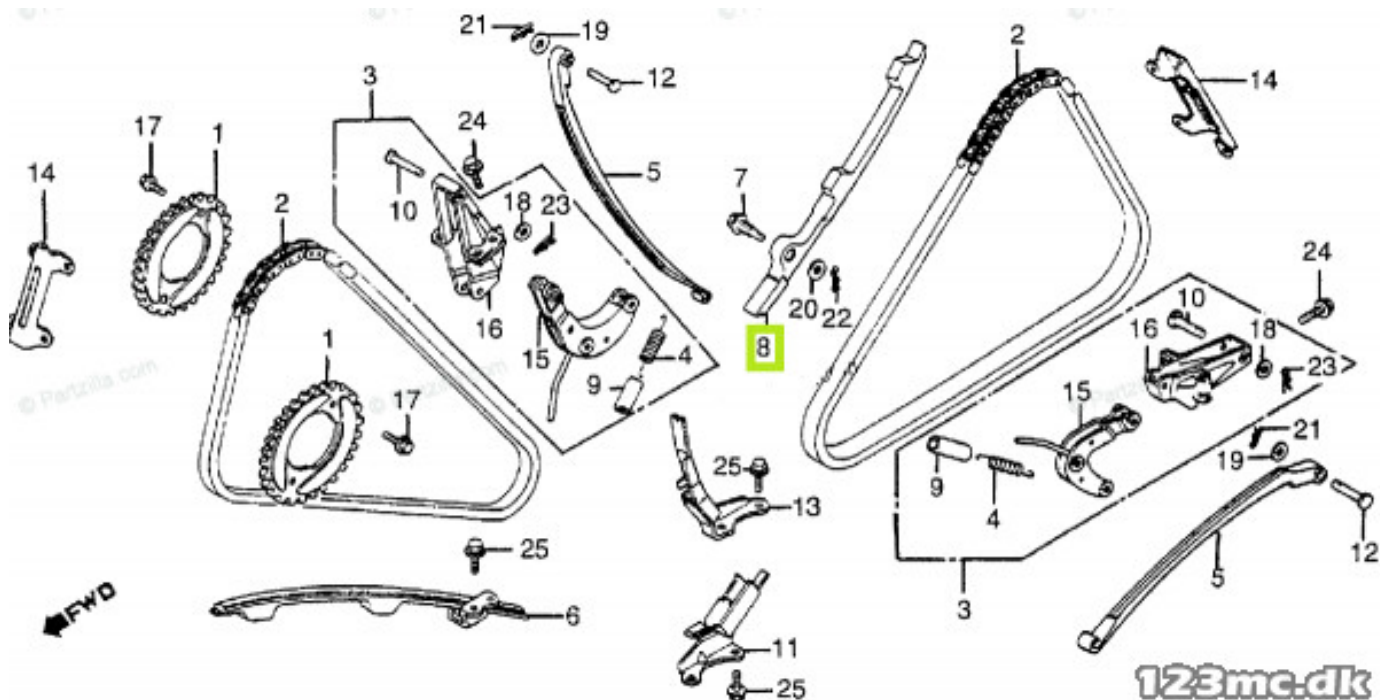

TIL SALG PÅ 123MC.DK

SÆLGER

Sydfyns MC Service
Møllevvej 19 Ulbølle
5762 Vester Skerninge

Email sydfynmc@mail.dk
Telefon 62241635 / 40377224
CVR 11524494

ANNONCE

14522-MB6-300 GUIDE A, CAM CHAIN

Pris kr. 349,-

Passer til Honda

Sælgers beskrivelse

Passer til Honda , NYT. Passer på. 1984 VF1000FE CAM CHAIN/TENSIONER 1985 VF1000F2F CAM CHAIN/TENSIONER 1985 VF1000FF CAM CHAIN/TENSIONER 1986 VF1000F2G CAM CHAIN/TENSIONER 1986 VF1000FG CAM CHAIN/TENSIONER