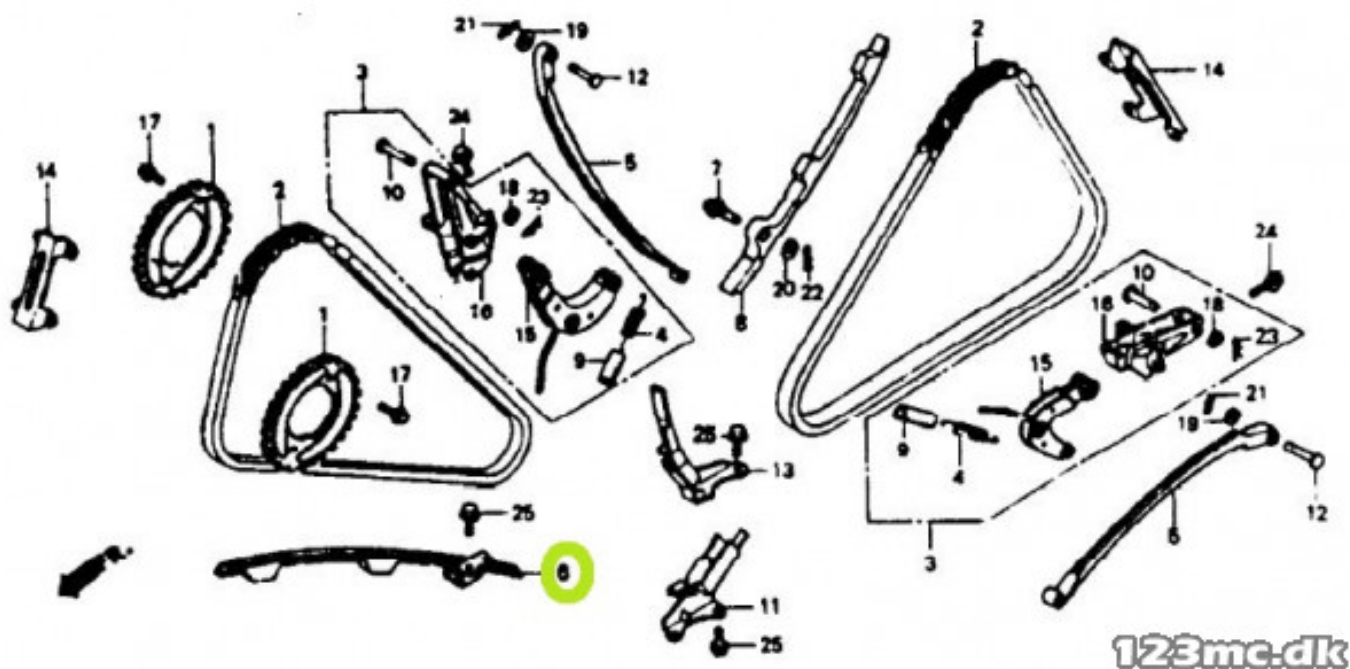

TIL SALG PÅ 123MC.DK

SÆLGER

Sydfyns MC Service
Møllevvej 19 Ulbølle
5762 Vester Skerninge

Email sydfynmc@mail.dk
Telefon 62241635 / 40377224
CVR 11524494

ANNONCE

14520-MB6-680 (14520-MB6-000) GUIDE COMP. A, CAM

Pris kr. 395,-

Passer til Honda

Sælgers beskrivelse

Passer til Honda , Honda ny del. 1985 - VF1000F2 (INTERCEPTOR)