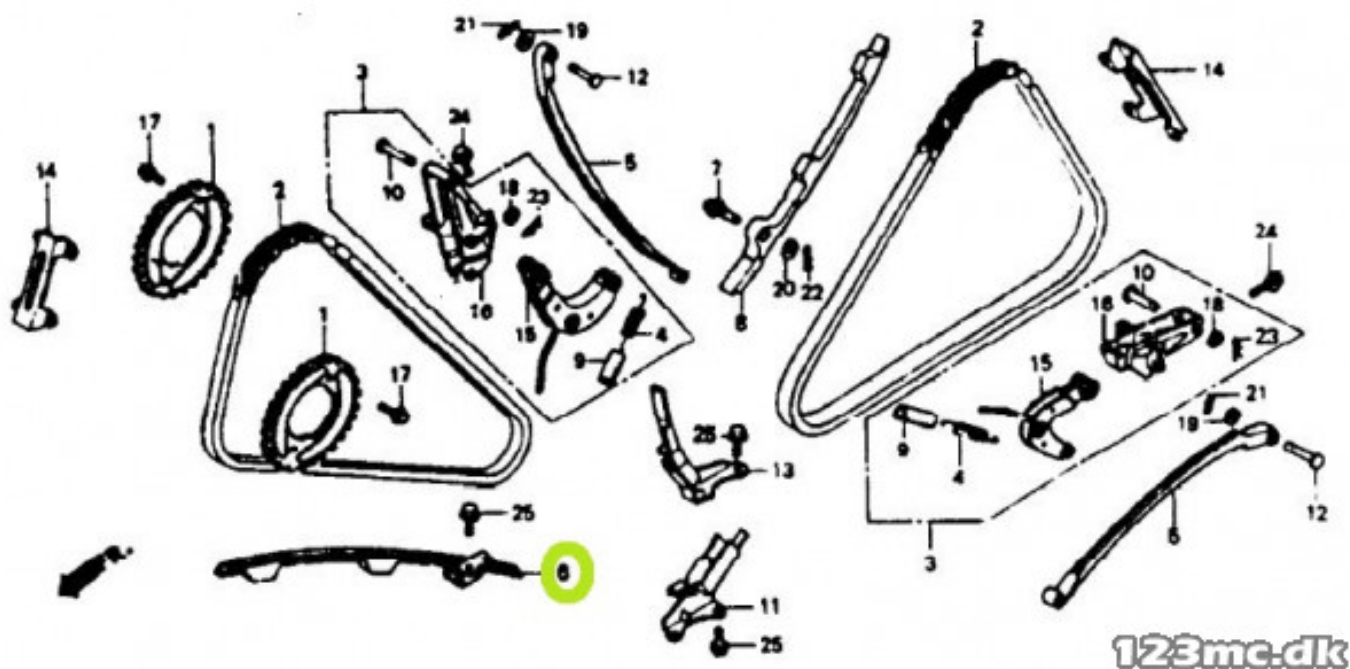

Pris kr. 395,-

Passer til Honda

Sælgers beskrivelse

Passer til Honda , Honda ny del. 1985 - VF1000F2 (INTERCEPTOR)