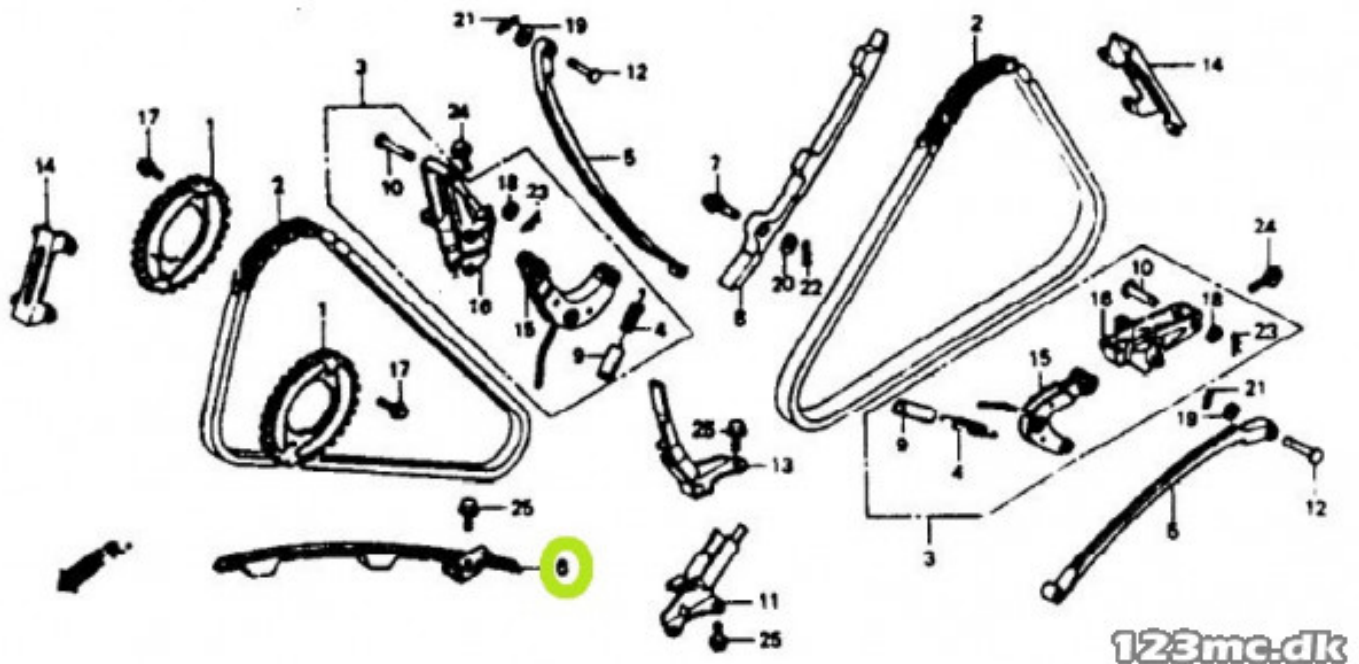

Pris kr. 395,-

Passer til Honda

Sælgers beskrivelse

Passer til Honda , Honda ny del. 1985 - VF1000F2 (INTERCEPTOR)