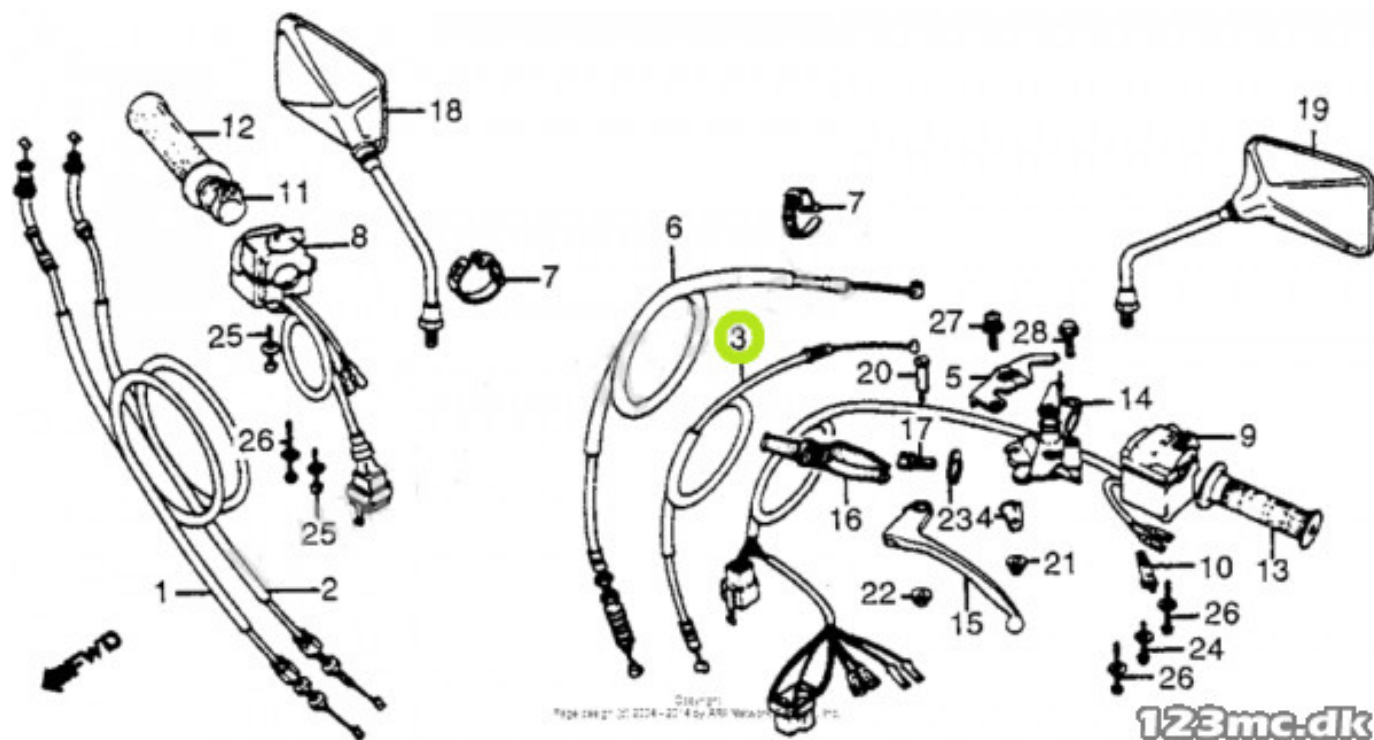

TIL SALG PÅ 123MC.DK

SÆLGER

Sydfyns MC Service
Møllevvej 19 Ulbølle
5762 Vester Skerninge

Email sydfynmc@mail.dk
Telefon 62241635 / 40377224
CVR 11524494

ANNONCE

17950-438-850 CABLE COMP.,CHOKE

Pris kr. 153,-

Passer til Honda

Sælgers beskrivelse

Passer til Honda , NYT. Passer på CB900F2 Fra årg. 1979 til 1983