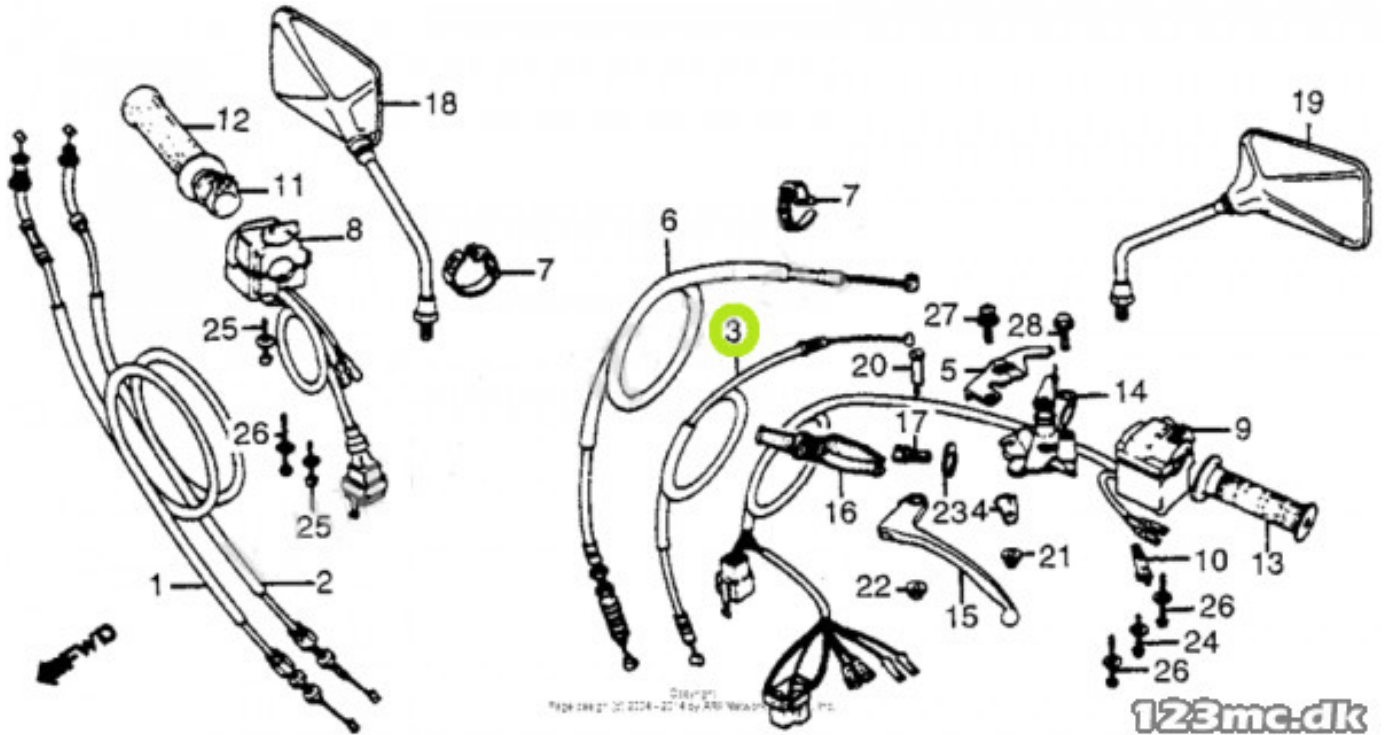

TIL SALG PÅ 123MC.DK

SÆLGER

Sydfyns MC Service
Møllevvej 19 Ulbølle
5762 Vester Skerninge

Email sydfynmc@mail.dk
Telefon 62241635 / 40377224
CVR 11524494

ANNONCE

17950-438-850 CABLE COMP.,CHOKE

Pris kr. 153 ,-

Passer til Honda

Sælgers beskrivelse

Passer til Honda , NYT. Passer på CB900F2 Fra årg. 1979 til 1983