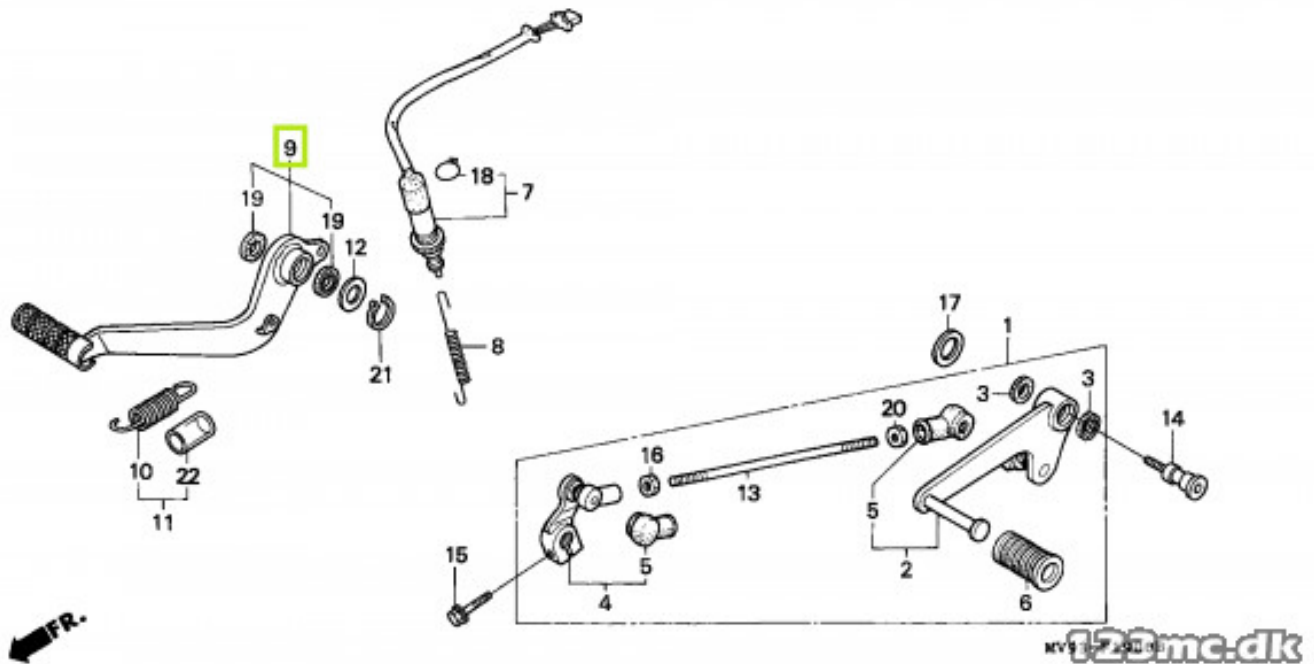

TIL SALG PÅ 123MC.DK

SÆLGER

Sydfyns MC Service
Møllevvej 19 Ulbølle
5762 Vester Skerninge

Email sydfynmc@mail.dk
Telefon 62241635 / 40377224
CVR 11524494

ANNONCE

46500-MV9-930 PEDAL,RR BRAKE

Pris kr. 944,-

Passer til Honda

Sælgers beskrivelse

Passer til Honda , NYT. Passer på. 1993 CBR600FP E / KPH F-19 BRAKE PEDAL/CHANGE PEDAL 1993 CBR600FP ED / KPH F-19 BRAKE PEDAL/CHANGE PEDAL 1993 CBR600FP F / KPH YB F-19 BRAKE PEDAL/CHANGE PEDAL 1993 CBR600FP G / KPH F-19 BRAKE PEDAL/CHANGE PEDAL 1993 CBR600FP G / KPH 27P F-19 BRAKE PEDAL/CHANGE PEDAL 1993 CBR600FP G / KPH 50P F-19 BRAKE PEDAL/CHANGE PEDAL 1994 CBR600FR E / KPH F-19 BRAKE PEDAL/CHANGE PEDAL 1994 CBR600FR ED / KPH F-19 BRAKE PEDAL/CHANGE PEDAL 1994 CBR600FR G / 34P F-19 BRAKE PEDAL/CHANGE PEDAL 1994 CBR600FR G / KPH F-19 BRAKE PEDAL/CHANGE PEDAL 1994 CBR600FR G / KPH 50P F-19 BRAKE PEDAL/CHANGE PEDAL