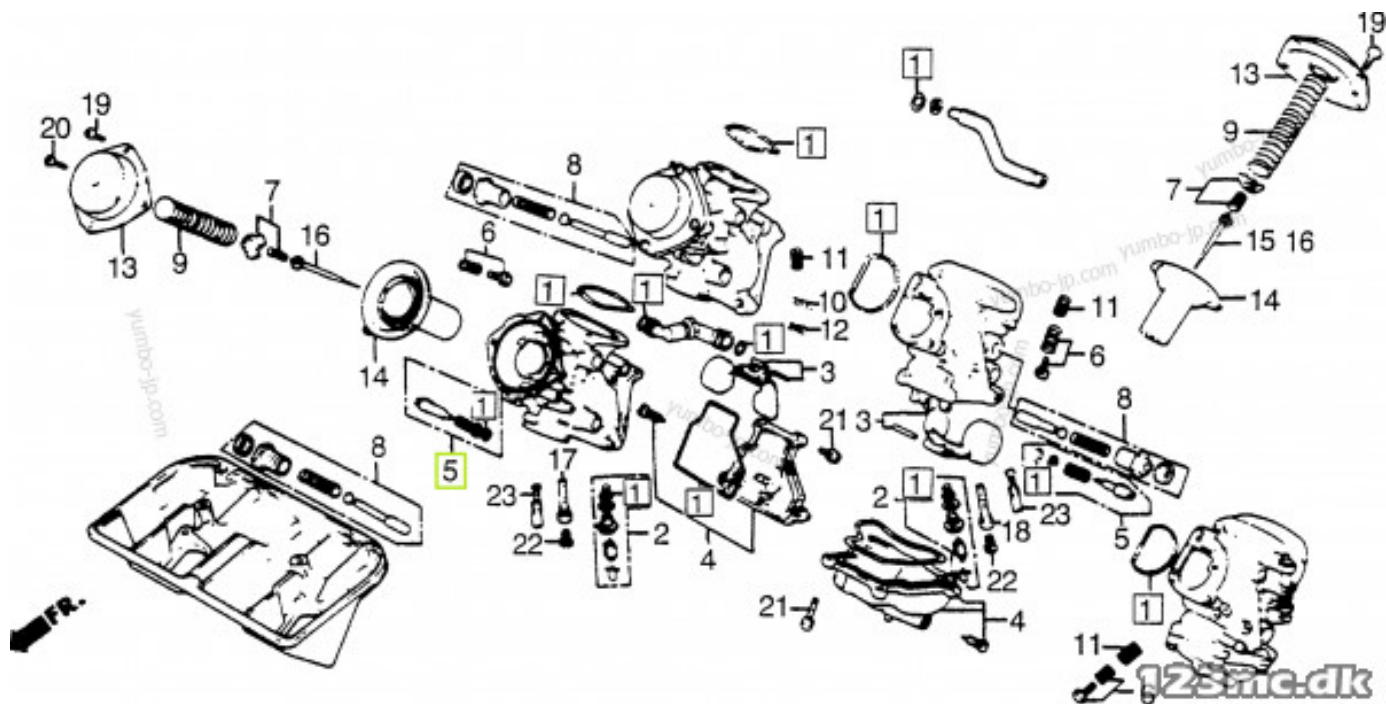

TIL SALG PÅ 123MC.DK

SÆLGER

Sydfyns MC Service
Møllevvej 19 Ulbølle
5762 Vester Skerninge

Email sydfynmc@mail.dk
Telefon 62241635 / 40377224
CVR 11524494

ANNONCE

16016-KJ9-671 SCREW SET

Pris kr. 218,-

Passer til Honda

Sælgers beskrivelse

Passer til Honda , NYT. Passer på VF500, GL1200, VF750 Fra årg. 1984 til 1988