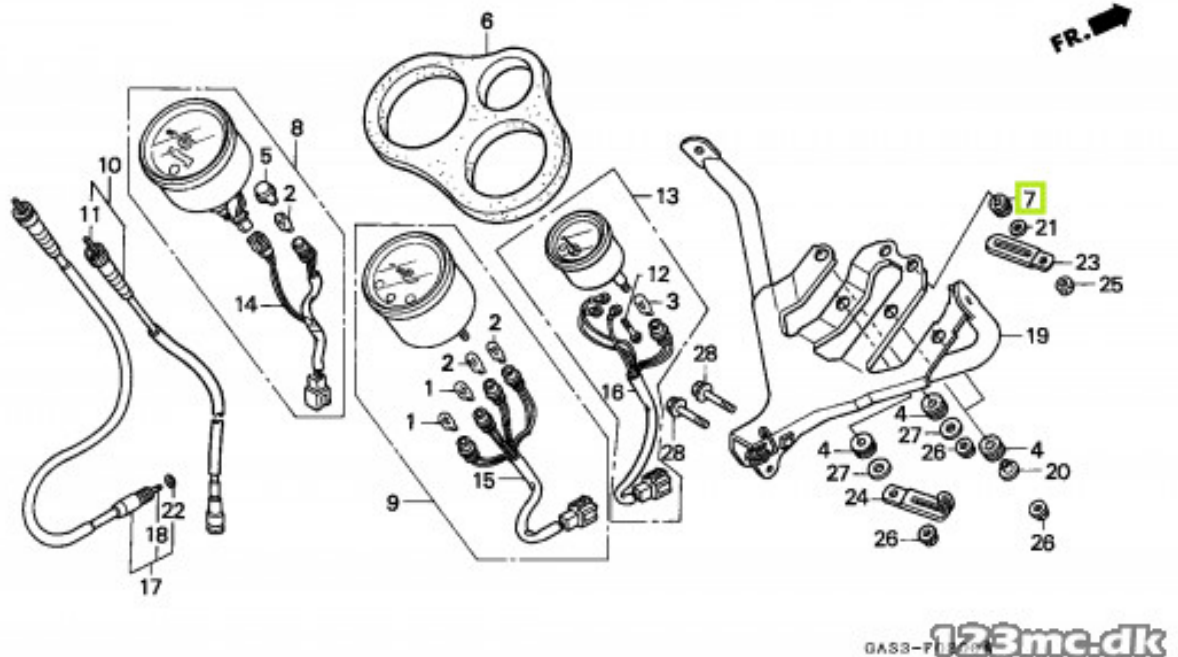

### 37125-MR7-008 RUBBER,METER SETT

Ring for pris

Passer til Honda

#### Sælgers beskrivelse

Passer til Honda , NYT. Passer på. 1988 VFR750RJ B F-2 METER 1988 VFR750RJ E F-2 METER 1988 VFR750RJ ED F-2 METER 1988 VFR750RJ F / YB F-2 METER 1988 VFR750RJ G F-2 METER 1988 VFR750RJ SP F-2 METER 1989 VFR400R3K METER 1989 VFR750RK B F-2 METER 1989 VFR750RK E F-2 METER 1989 VFR750RK ED F-2 METER 1989 VFR750RK G F-2 METER 1989 VFR750RK SP F-2 METER 1990 CBR400RR F-32 COWL 1990 VFR400R3L E F-2 METER 1990 VFR750RL E F-2 METER 1991 VFR400R3M E F-2 METER 1991 VFR400R3M F / YB F-2 METER 1991 VFR400R3M G F-2 METER 1992 CBR900RRN E F-33 UPPER COWL (1) 1992 CBR900RRN ED F-33 UPPER COWL (1) 1992 CBR900RRN F / YB F-33 UPPER COWL (1) 1992 CBR900RRN G F-33 UPPER COWL (1) 1992 CBR900RRN G / 50P F-33 UPPER COWL (1) 1992 CBR900RRN H F-33 UPPER COWL (1) 1992 NSR75N SP F-2 METER 1993 CBR900RRP E F-33 UPPER COWL (1) 1993 CBR900RRP ED F-33 UPPER COWL (1) 1993 CBR900RRP F F-33 UPPER COWL (1) 1993 CBR900RRP G F-33 UPPER COWL (1) 1993 CBR900RRP G / 50P F-33 UPPER COWL (1) 1993 CBR900RRP H F-33 UPPER COWL (1) 1993 NSR75P SP F-2 METER 1994 NSR75R SP / HRC F-2 METER 1994 NSR75R SP / REP F-2 METER 1994 RVF400R F-2 METER 1994 RVF750RR E / MKH F-2 METER 1994 RVF750RR ED / KPH F-2 METER 1994 RVF750RR F / KPH F-2 METER 1994 RVF750RR G / KPH F-2 METER 1994 RVF750RR H / KPH F-2 METER 1994 RVF750RR IT / KPH F-2 METER 1994 RVF750RR SP / KPH F-2 METER 1995 CBR900RRS H F-33 UPPER COWL (1) 1995 RVF750RS E / MKH F-2 METER 1995 RVF750RS ED / KPH F-2 METER 1995 RVF750RS F / KPH F-2 METER 1995 RVF750RS G / KPH F-2 METER 1995 RVF750RS SP / KPH F-2 METER 1996 RVF400R F-2 METER 1997 NSR50RV SP F-2 METER 1998 NSR50RW SP F-2 METER 1999 NSR50RX SP F-2 METER 1999 NSR50RX SP / REP F-2 METER 1999 NSR75X SP F-2 METER