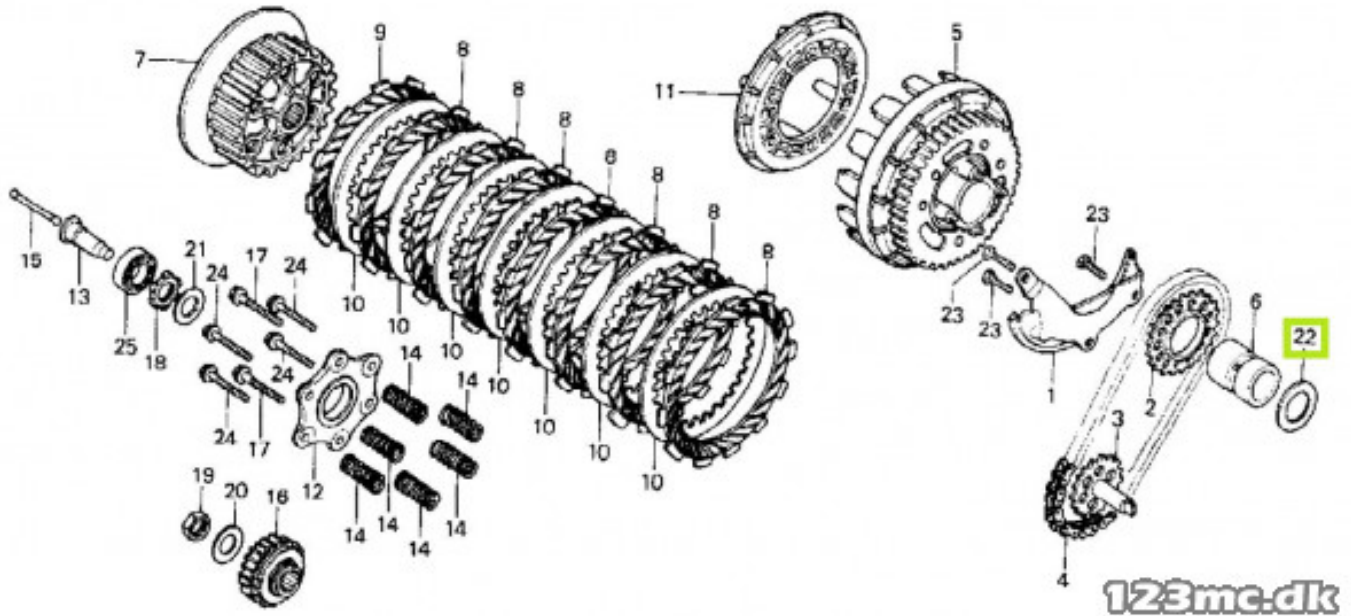

Passer til **Honda**

Sælgers beskrivelse

Passer til Honda , Nyt. Passer på. 1987 TRX350DH E / MM SUL E-9 GENERATOR 1987 TRX350DH E / SUL E-9 GENERATOR 1987 TRX350H C / MK E-9 GENERATOR 1987 TRX350H C / MM E-9 GENERATOR 1987 TRX350H U / MK E-9 GENERATOR 1987 TRX350H U / MM E-9 GENERATOR 1988 ATC250ESJ E E-9 GENERATOR 1988 ATC250ESJ ED E-9 GENERATOR 1988 ATC250ESJ U E-9 GENERATOR 1988 TRX350DJ E / SUL E-9 GENERATOR 1988 TRX350DJ ED / SUL E-9 GENERATOR 1988 TRX350J U E-9 GENERATOR 1989 TRX350DK E / SUL E-9 GENERATOR 1989 TRX350DK ED / SUL E-9 GENERATOR 1989 TRX350K CM E-9 GENERATOR 1990 TRX350L C E-9 GENERATOR 1991 TRX350M C / SUL E-9 GENERATOR 1992 TRX350N C / SUL E-9 GENERATOR