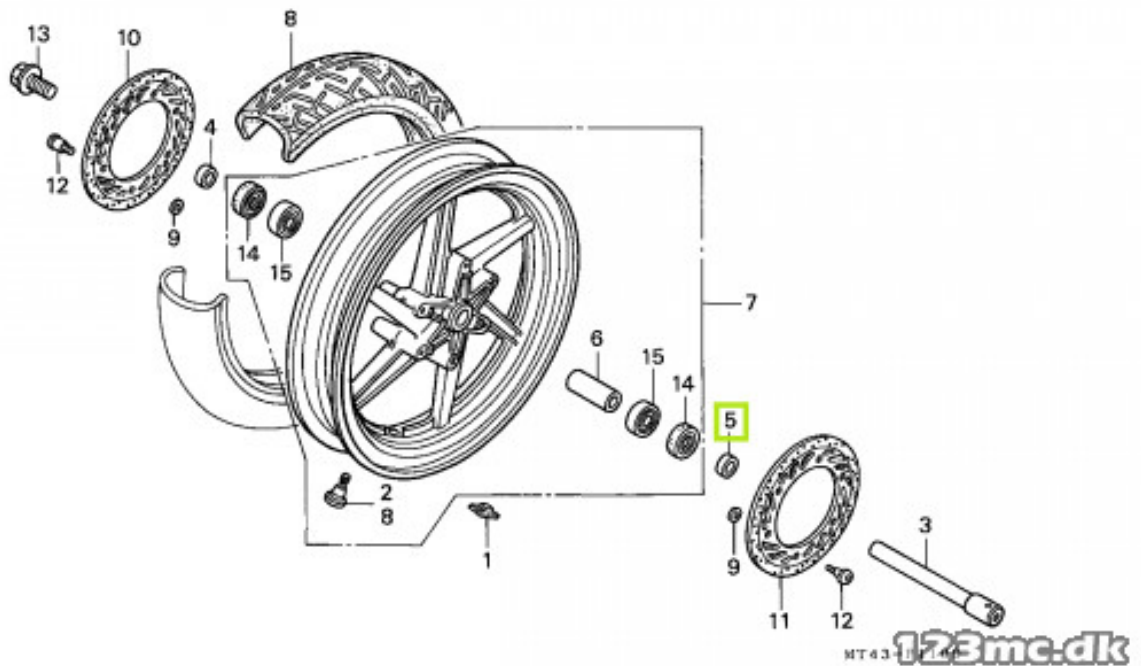

TIL SALG PÅ 123MC.DK

SÆLGER

Sydfyns MC Service
Møllevvej 19 Ulbølle
5762 Vester Skerninge

Email sydfynmc@mail.dk
Telefon 62241635 / 40377224
CVR 11524494

ANNONCE

44312-KV3-700 (44312-MZ1-610) COLLAR, L.FR. WHEEL

Pris kr. 108,-

Passer til Honda

Sælgers beskrivelse