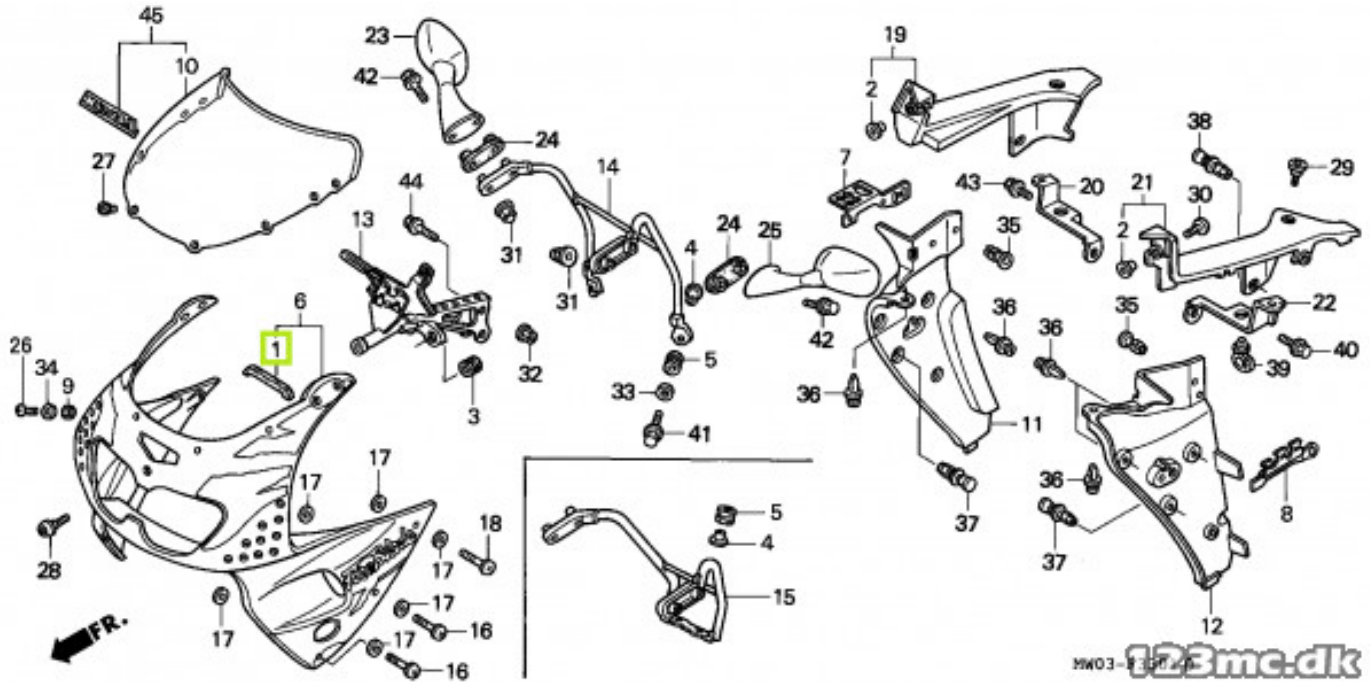

Passer til Honda

Sælgers beskrivelse

Passer til Honda , NYT. Passer på. 1994 CBR900RRR E F-33-1 UPPER COWL (2) 1994 CBR900RRR ED F-33-1 UPPER COWL (2) 1994 CBR900RRR F F-33-1 UPPER COWL (2) 1994 CBR900RRR G F-33-1 UPPER COWL (2) 1994 CBR900RRR G / 50P F-33-1 UPPER COWL (2) 1994 CBR900RRR H F-33-1 UPPER COWL (2) 1995 CBR900RRS E F-33-1 UPPER COWL (2) 1995 CBR900RRS ED F-33-1 UPPER COWL (2) 1995 CBR900RRS F F-33-1 UPPER COWL (2) 1995 CBR900RRS G F-33-1 UPPER COWL (2) 1995 CBR900RRS G / 50P F-33-1 UPPER COWL (2) 1995 CBR900RRS H F-33-1 UPPER COWL (2) 1996 CBR900RRT E F-33-1 UPPER COWL (2) 1996 CBR900RRT ED F-33-1 UPPER COWL (2) 1996 CBR900RRT F F-33-1 UPPER COWL (2) 1996 CBR900RRT G F-33-1 UPPER COWL (2) 1997 CBR900RRV E F-33-1 UPPER COWL (2) 1997 CBR900RRV ED F-33-1 UPPER COWL (2)