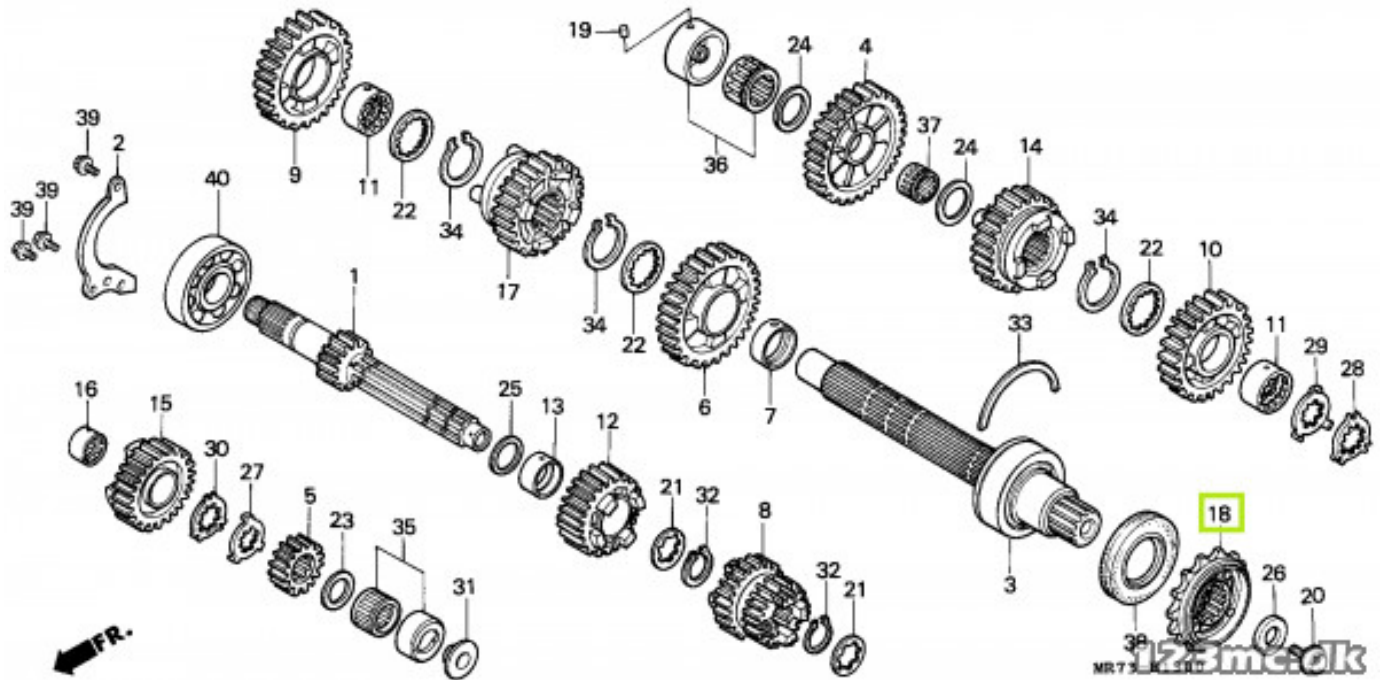

### 23800-MR7-000 (23801-MR7-P00) SPROCKET COMP,DRI

Pris kr. 1.995,-

Passer til Honda