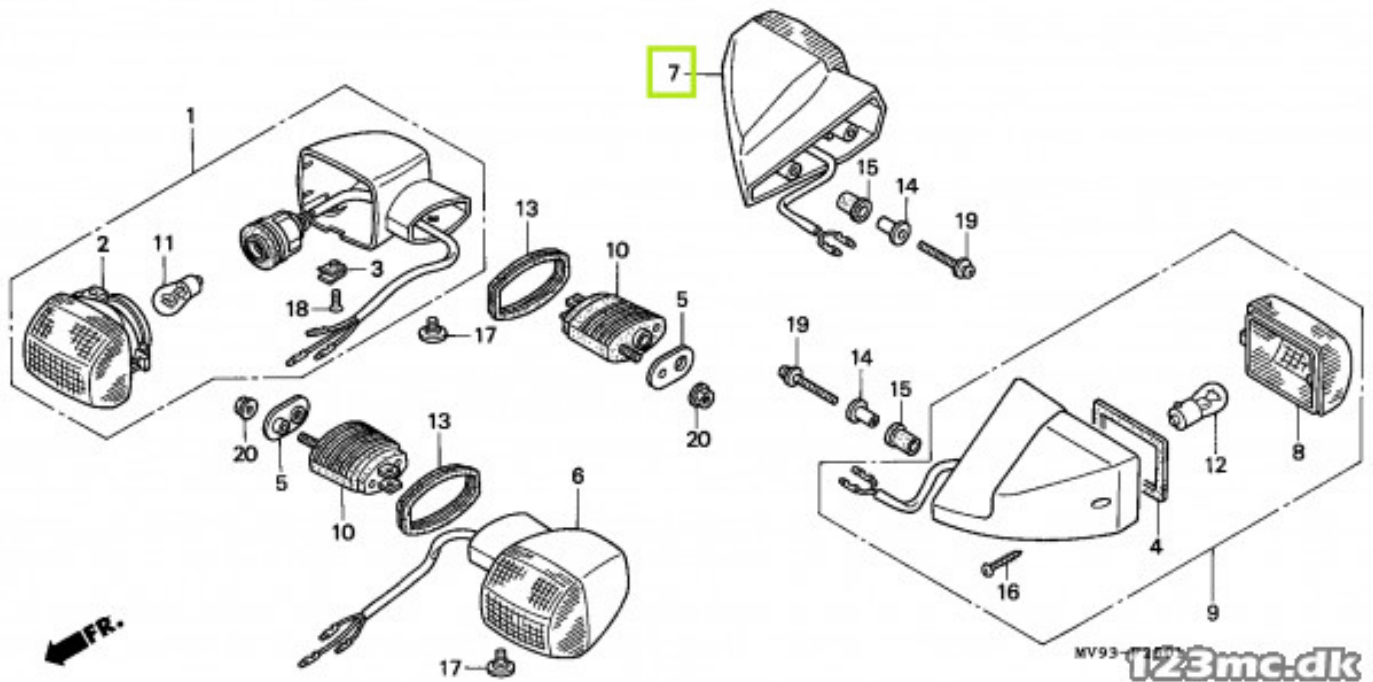

Passer til Honda

Sælgers beskrivelse

Passer til Honda , NYT. Passer på. 1988 VFR750FJ E / MKH F-27-1 WINKER (2) 1988 VFR750FJ ED / KPH F-27-1 WINKER (2) 1988 VFR750FJ F / KPH YB F-27-1 WINKER (2) 1988 VFR750FJ G / KPH F-27-1 WINKER (2) 1988 VFR750FJ IT / KPH F-27-1 WINKER (2) 1988 VFR750FJ ND / KPH F-27-1 WINKER (2) 1988 VFR750FJ SP / KPH F-27-1 WINKER (2) 1989 VFR750FK E / MKH F-27-1 WINKER (2) 1989 VFR750FK ED / KPH F-27-1 WINKER (2) 1989 VFR750FK G / KPH F-27-1 WINKER (2) 1989 VFR750FK SP / KPH F-27-1 WINKER (2) 1991 CBR600FM E / KPH F-25 WINKER 1991 CBR600FM ED / KPH 50P F-25 WINKER 1991 CBR600FM F / KPH YB F-25 WINKER 1991 CBR600FM G / KPH F-25 WINKER 1991 CBR600FM G / KPH 27P F-25 WINKER 1991 CBR600FM G / KPH 50P F-25 WINKER 1992 CBR600FN E / KPH F-25 WINKER 1992 CBR600FN ED / KPH F-25 WINKER 1992 CBR600FN G / KPH F-25 WINKER 1992 CBR600FN G / KPH 27P F-25 WINKER 1992 CBR600FN G / KPH 50P F-25 WINKER 1993 CBR600FP E / KPH F-25 WINKER 1993 CBR600FP ED / KPH F-25 WINKER 1993 CBR600FP F / KPH YB F-25 WINKER 1993 CBR600FP G / KPH F-25 WINKER 1993 CBR600FP G / KPH 27P F-25 WINKER 1993 CBR600FP G / KPH 50P F-25 WINKER 1994 CBR600FR E / KPH F-25 WINKER 1994 CBR600FR ED / KPH F-25 WINKER 1994 CBR600FR G / 34P F-25 WINKER 1994 CBR600FR G / KPH F-25 WINKER 1994 CBR600FR G / KPH 50P F-25 WINKER 1995 CBR600FS E / MKH F-25-1 WINKER (CBR600FS/3S/T/3T/SET) 1995 CBR600FS ED / KPH F-25-1 WINKER (CBR600FS/3S/T/3T/SET) 1995 CBR600FS G / KPH 34P F-25-1 WINKER (CBR600FS/3S/T/3T/SET)