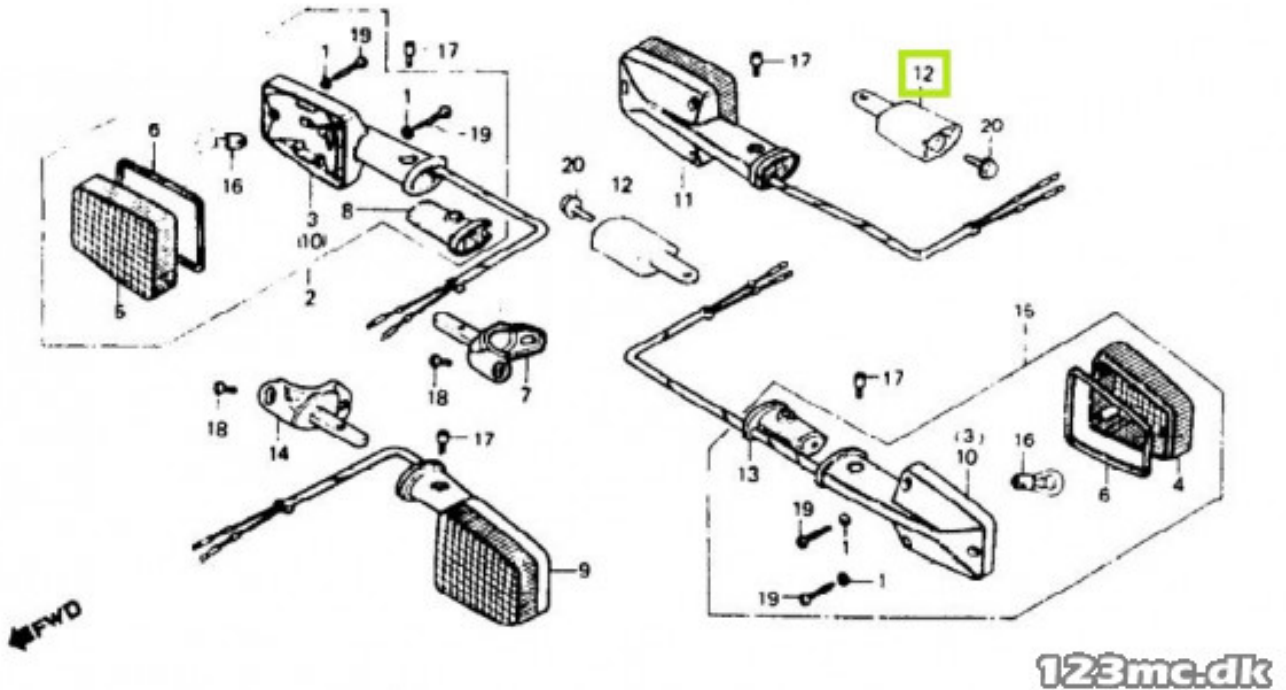

TIL SALG PÅ 123MC.DK

SÆLGER

Sydfyns MC Service
Møllevvej 19 Ulbølle
5762 Vester Skerninge

Email sydfynmc@mail.dk
Telefon 62241635 / 40377224
CVR 11524494

ANNONCE

33605-445-630 STAY,RR.WINKER

Pris kr. 352,-

Passer til Honda

Sælgers beskrivelse

Passer til Honda , NYT. Passer på. 1981 CB750FB WINKER (CM,DK,DM,SA,U) 1981 CB750FB WINKER (E,ED,F,G,IT) 1981 CB900F2B WINKER (DK,DM,SA,U) 1981 CB900F2B WINKER (E,ED,F,G) 1981 CB900FB WINKER (DK,DM,SA,U) 1981 CB900FB WINKER (E,ED,F,G) 1982 CB750F2C WINKER (CM,DK,DM,SA,U) 1982 CB750F2C WINKER (E,ED,F,G,IT) 1982 CB750FC WINKER (CM,DK,DM,SA,U) 1982 CB750FC WINKER (E,ED,F,G,IT) 1982 CB900F2C WINKER (DK,DM,SA,U) 1982 CB900F2C WINKER (E,ED,F,G) 1982 CB900FC WINKER (DK,DM,SA,U) 1982 CB900FC WINKER (E,ED,F,G) 1983 CB1100FD WINKER 1983 CB1100FD WINKER 2 1983 CB750F2D WINKER (CM,DK,DM,SA,U) 1983 CB750F2D WINKER (E,ED,F,G,IT)