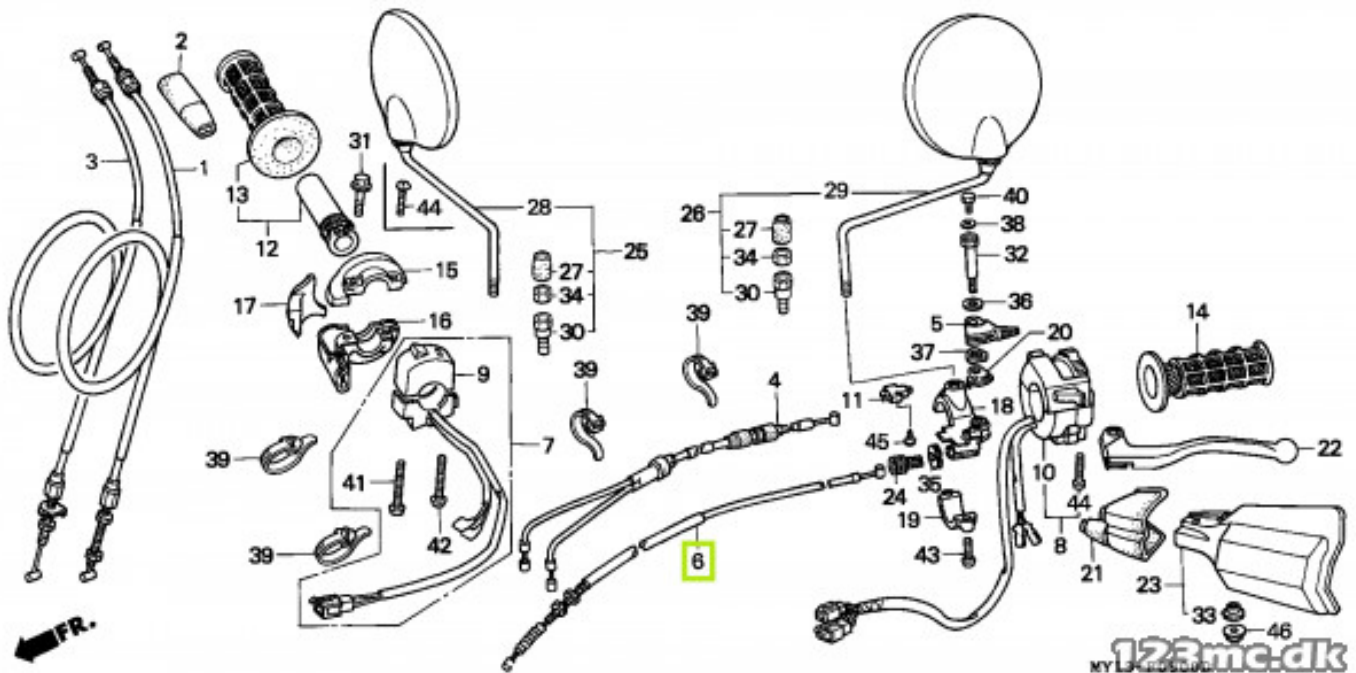

TIL SALG PÅ 123MC.DK

SÆLGER

Sydfyns MC Service
Møllevvej 19 Ulbølle
5762 Vester Skerninge

Email sydfynmc@mail.dk
Telefon 62241635 / 40377224
CVR 11524494

ANNONCE

22870-MY1-000 CABLE COMP,CLUTCH

Pris kr. 366,-

Passer til Honda

Sælgers beskrivelse

Passer til Honda , NYT. Passer på. 1993 XRV750P B F-3 HANDLE LEVER/SWITCH/CABLE 1993 XRV750P E F-3 HANDLE LEVER/SWITCH/CABLE 1993 XRV750P F F-3 HANDLE LEVER/SWITCH/CABLE 1993 XRV750P G F-3 HANDLE LEVER/SWITCH/CABLE 1993 XRV750P G / 50P F-3 HANDLE LEVER/SWITCH/CABLE 1993 XRV750P H F-3 HANDLE LEVER/SWITCH/CABLE 1993 XRV750P IT F-3 HANDLE LEVER/SWITCH/CABLE 1993 XRV750P SP F-3 HANDLE LEVER/SWITCH/CABLE 1994 XRV750R B F-3 HANDLE LEVER/SWITCH/CABLE 1994 XRV750R E F-3 HANDLE LEVER/SWITCH/CABLE 1994 XRV750R F F-3 HANDLE LEVER/SWITCH/CABLE 1994 XRV750R G F-3 HANDLE LEVER/SWITCH/CABLE 1994 XRV750R G / 50P F-3 HANDLE LEVER/SWITCH/CABLE 1994 XRV750R H F-3 HANDLE LEVER/SWITCH/CABLE 1994 XRV750R IT F-3 HANDLE LEVER/SWITCH/CABLE 1994 XRV750R SP F-3 HANDLE LEVER/SWITCH/CABLE 1995 XRV750S B F-3 HANDLE LEVER/SWITCH/CABLE 1995 XRV750S E F-3 HANDLE LEVER/SWITCH/CABLE 1995 XRV750S F F-3 HANDLE LEVER/SWITCH/CABLE 1995 XRV750S G F-3 HANDLE LEVER/SWITCH/CABLE 1995 XRV750S G / 50P F-3 HANDLE LEVER/SWITCH/CABLE 1995 XRV750S H F-3 HANDLE LEVER/SWITCH/CABLE 1995 XRV750S IT F-3 HANDLE LEVER/SWITCH/CABLE 1995 XRV750S SP F-3 HANDLE LEVER/SWITCH/CABLE 1996 XRV750T E F-3 HANDLE LEVER/SWITCH/CABLE 1996 XRV750T ED F-3 HANDLE LEVER/SWITCH/CABLE 1996 XRV750T G F-3 HANDLE LEVER/SWITCH/CABLE 1996 XRV750T G / 50P F-3 HANDLE LEVER/SWITCH/CABLE 1997 XRV750V E F-3 HANDLE LEVER/SWITCH/CABLE 1997 XRV750V ED F-3 HANDLE LEVER/SWITCH/CABLE 1997 XRV750V G F-3 HANDLE LEVER/SWITCH/CABLE 1997 XRV750V G / 50P F-3 HANDLE LEVER/SWITCH/CABLE 1997 XRV750V H F-3 HANDLE LEVER/SWITCH/CABLE 1998 XRV750W E F-3 HANDLE LEVER/SWITCH/CABLE 1998 XRV750W ED F-3 HANDLE LEVER/SWITCH/CABLE 1998 XRV750W G F-3 HANDLE LEVER/SWITCH/CABLE