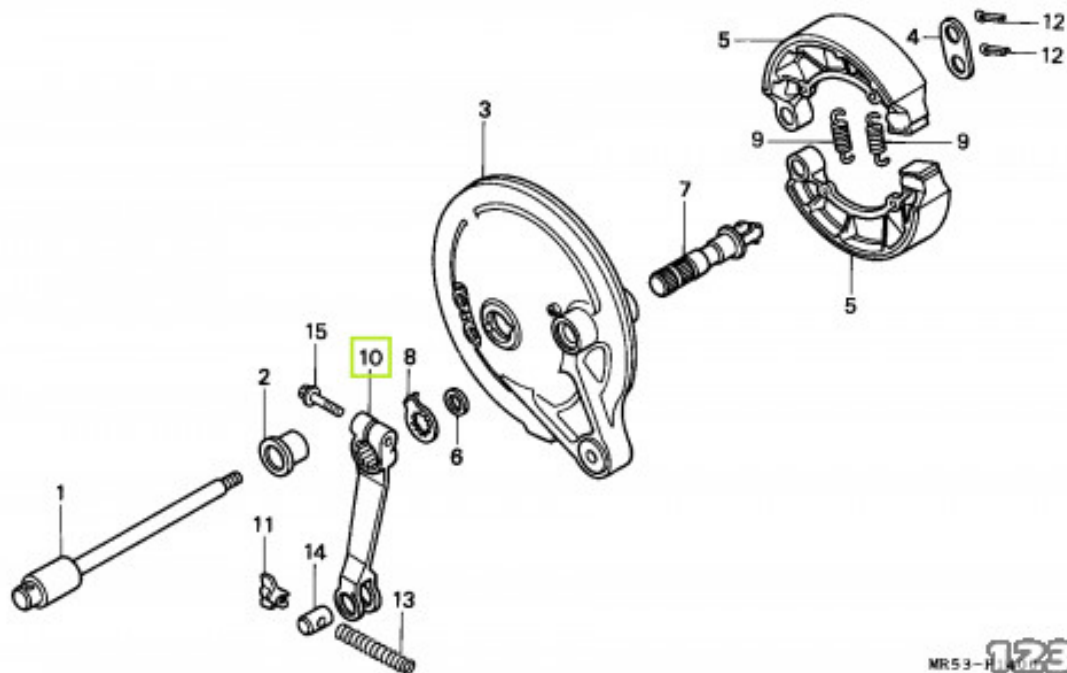

### 43410-MR5-000 ARM,REAR BRAKE (43410-404-000) (4341

Pris kr. 341 ,-

Passer til Honda