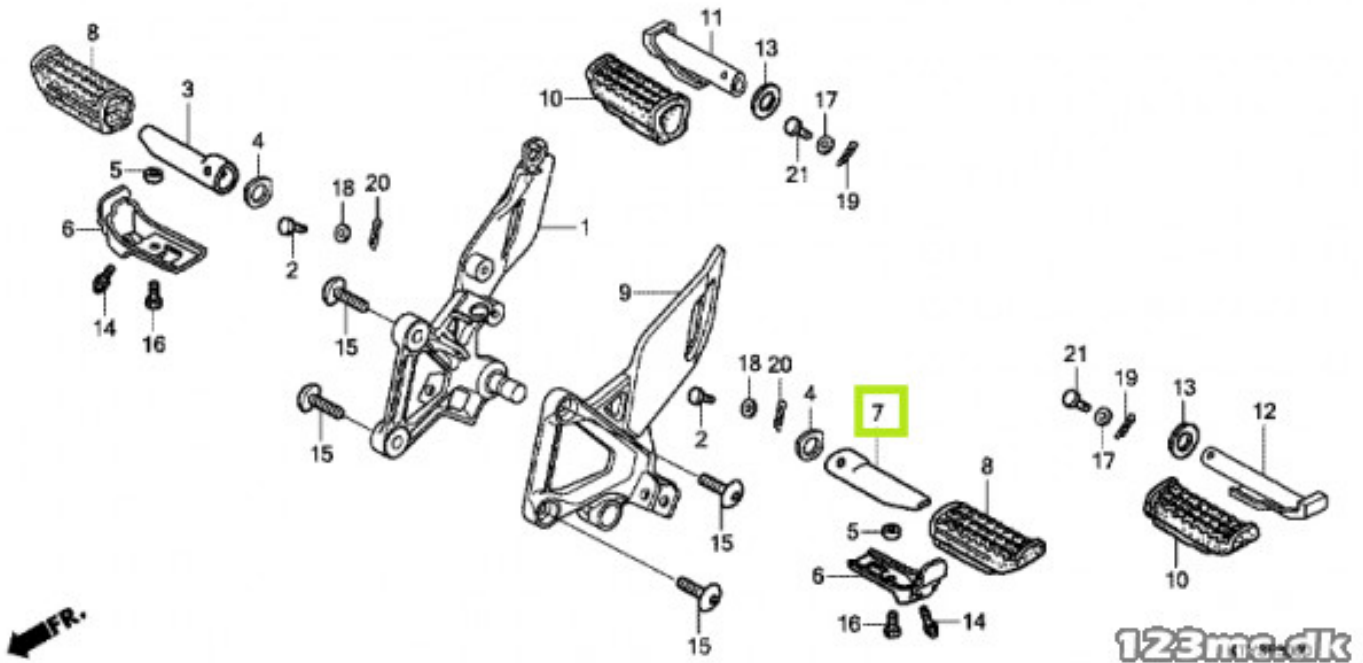

TIL SALG PÅ 123MC.DK

SÆLGER

Sydfyns MC Service
Møllevvej 19 Ulbølle
5762 Vester Skerninge

Email sydfynmc@mail.dk
Telefon 62241635 / 40377224
CVR 11524494

ANNONCE

50643-KM3-000 BAR,L.MAIN STEP

Pris kr. 256,-

Passer til Honda

Sælgers beskrivelse

Passer til Honda , NYT. Passer på. 1987 XBR500H E F-22 STEP 1987 XBR500H ED F-22 STEP 1987 XBR500H G F-22 STEP 1987 XBR500H G / 27P F-22 STEP 1987 XBR500SH ED F-22 STEP 1987 XBR500SH G F-22 STEP 1987 XBR500SH G / 27P F-22 STEP 1988 XBR500SJ E F-22 STEP 1988 XBR500SJ G F-22 STEP 1988 XBR500SJ G / 27P F-22 STEP 1989 NT650 HAWK F-21 STEP 1990 CB400F (CB1) F-20 STEP 1995 CB750F2S G / KPH F-19 STEP (CB750) 1995 CB750F2S G / KPH 27P F-19 STEP (CB750) 1995 CB750F2S G / KPH 50P F-19 STEP (CB750) 2004 CBR125R4 E F-20 STEP 2004 CBR125R4 ED F-20 STEP 2005 CBR125R5 E F-20 STEP 2005 CBR125R5 ED F-20 STEP 2005 CBR125RS5 E F-20 STEP 2005 CBR125RS5 ED F-20 STEP 2005 CBR125RW5 E F-20 STEP 2005 CBR125RW5 ED F-20 STEP 2006 CBR125RS6 E F-20 STEP 2006 CBR125RS6 ED F-20 STEP 2006 CBR125RS6 G F-20 STEP 2006 CBR125RW6 E F-20 STEP 2006 CBR125RW6 ED F-20 STEP 2006 CBR125RW6 G F-20 STEP 2007 CBR125RW7 E F-20 STEP 2007 CBR125RW7 ED F-20 STEP 2007 CBR125RW7 G F-20 STEP 2008 CBR125RW8 TU F-20 STEP 2009 CBR125RW9 E F-20 STEP 2009 CBR125RW9 E / WH F-20 STEP 2009 CBR125RW9 ED F-20 STEP 2009 CBR125RW9 ED / WH F-20 STEP 2009 CBR125RW9 G F-20 STEP 2009 CBR125RW9 G / WH F-20 STEP 2010 CBR125RWA E / BLA F-20 STEP 2010 CBR125RWA E / WH F-20 STEP 2010 CBR125RWA G / BLA F-20 STEP 2010 CBR125RWA G / WH F-20 STEP 2011 CBR125RW F-30 STEP 2011 CBR125RWB E F-30 STEP 2011 CBR125RWB E / ST F-30 STEP 2011 CBR125RWB ED F-30 STEP 2011 CBR125RWB ED / ST F-30 STEP 2011 CBR125RWB G F-30 STEP 2011 CBR125RWB G / ST F-30 STEP 2012 CBR125R F-30 STEP 2012 CBR125RT F-30 STEP