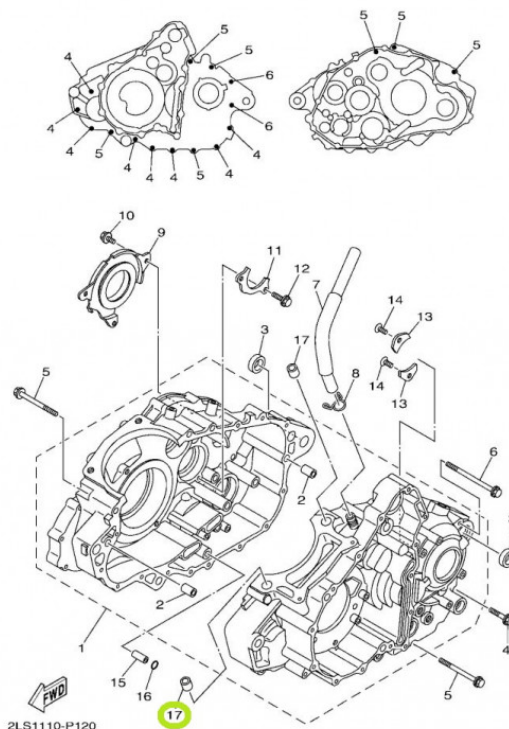

TIL SALG PÅ 123MC.DK

SÆLGER

Sydfyns MC Service
Møllevvej 19 Ulbølle
5762 Vester Skerninge

Email sydfynmc@mail.dk
Telefon 62241635 / 40377224
CVR 11524494

ANNONCE

99530-14016-00 PIN,DOWEL (59V)

Ring for pris