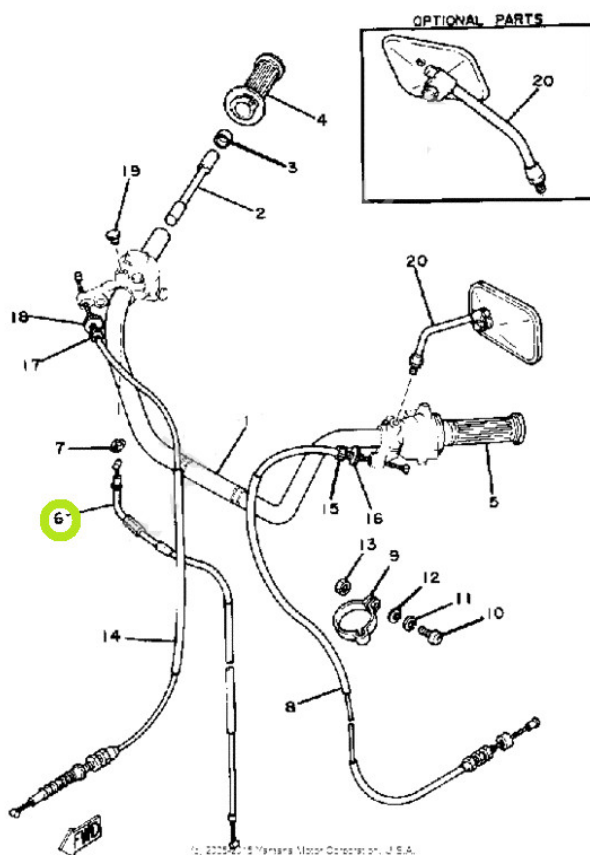

TIL SALG PÅ 123MC.DK

SÆLGER

Sydfyns MC Service
Møllevvej 19 Ulbølle
5762 Vester Skerninge

Email sydfynmc@mail.dk
Telefon 62241635 / 40377224
CVR 11524494

ANNONCE

3Y6-26311-00-00 CABLE, THROTTLE 1

Pris kr. 370,-

© 2004-2015 Yamaha Motor Corporation, U.S.A.

123mc.dk

Passer til Yamaha

Sælgers beskrivelse

Passer til Yamaha , NYT. Passer på 1980 SR250G 1981 SR250H 1981 SR250H 1981 SR250TH 1982 SR250J