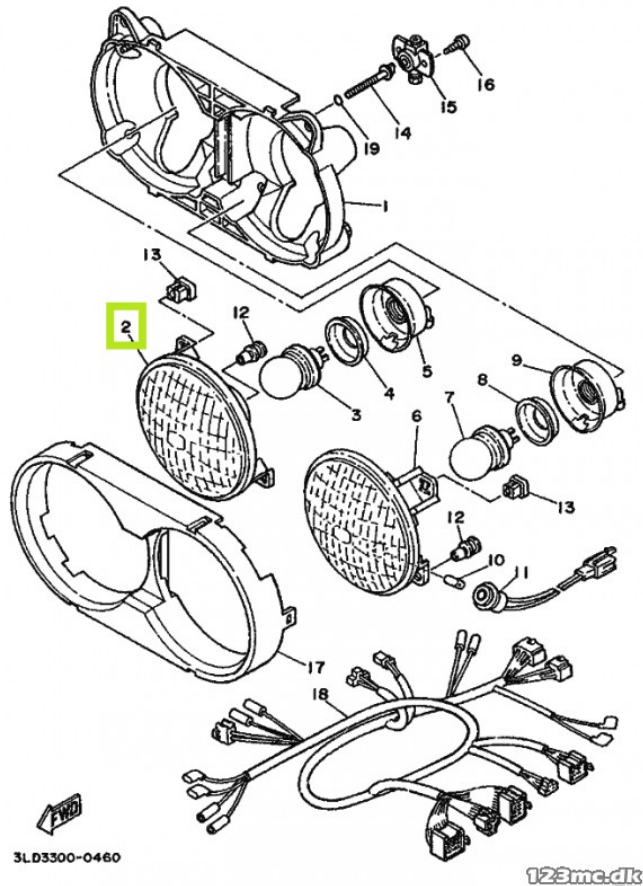

### 2GH-8432A-00 LENS ASSY

Pris kr. 564,-

Passer til Yamaha