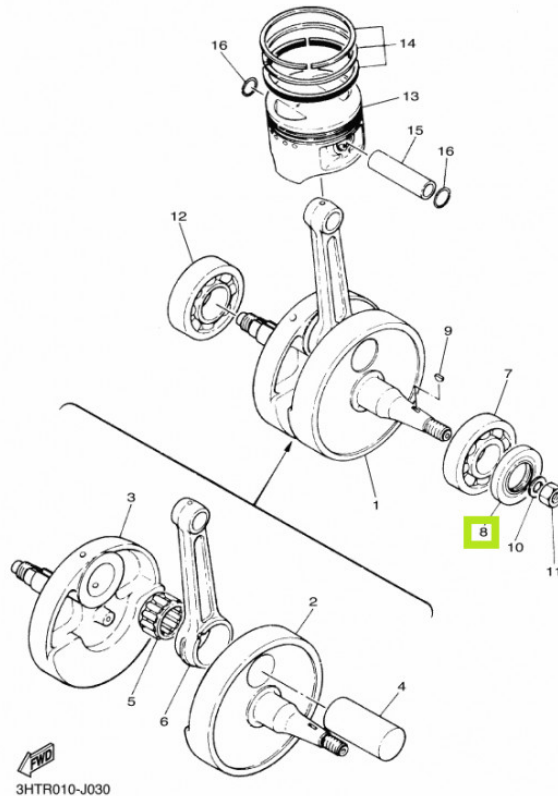

123mc.dk

Passer til Yamaha

Sælgers beskrivelse

Passer til Yamaha , NYT. Passer på 1978 SR500 1978 SR500 CRANKSHAFT & PISTON 1978 XT500 1978 XT500 CRANKSHAFT & PISTON 1986 XT500 CRANKSHAFT & PISTON 1986 XT500 KURBELWELLE & KOLBEN 1987 SR500 KURBELWELLE & KOLBEN 1988 SR500 KURBELWELLE & KOLBEN 1988 XT500 CRANKSHAFT & PISTON 1988 XT500 KURBELWELLE & KOLBEN 1989 XT500 VILEBREQUIN & PISTON 1989 XT500 VILEBREQUIN & PISTON 1991 SR500 KURBELWELLE & KOLBEN 1991 SR500 KURBELWELLE & KOLBEN 1992 SR500 KURBELWELLE & KOLBEN 1993 SR500 CRANKSHAFT & PISTON 1995 SR500 CRANKSHAFT & PISTON 2014 SR400 CRANKSHAFT & PISTON