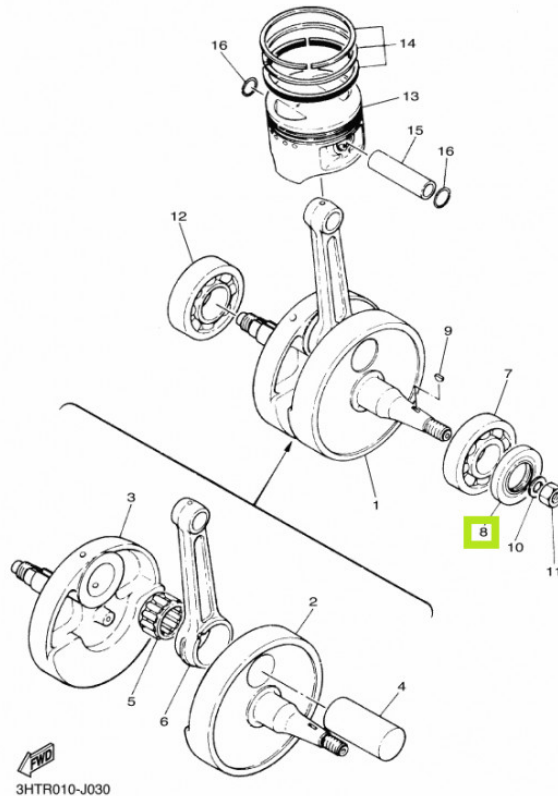

TIL SALG PÅ 123MC.DK

SÆLGER

Sydfyns MC Service
Møllevvej 19 Ulbølle
5762 Vester Skerninge

Email sydfynmc@mail.dk
Telefon 62241635 / 40377224
CVR 11524494

ANNONCE

93102-30145-00 OIL SEAL,SD-TYPE

Ring for pris

123mc.dk

Passer til Yamaha

Sælgers beskrivelse

Passer til Yamaha , NYT. Passer på 1978 SR500 1978 SR500 CRANKSHAFT & PISTON 1978 XT500 1978 XT500 CRANKSHAFT & PISTON 1986 XT500 CRANKSHAFT & PISTON 1986 XT500 KURBELWELLE & KOLBEN 1987 SR500 KURBELWELLE & KOLBEN 1988 SR500 KURBELWELLE & KOLBEN 1988 XT500 CRANKSHAFT & PISTON 1988 XT500 KURBELWELLE & KOLBEN 1989 XT500 VILEBREQUIN & PISTON 1989 XT500 VILEBREQUIN & PISTON 1991 SR500 KURBELWELLE & KOLBEN 1991 SR500 KURBELWELLE & KOLBEN 1992 SR500 KURBELWELLE & KOLBEN 1993 SR500 CRANKSHAFT & PISTON 1995 SR500 CRANKSHAFT & PISTON 2014 SR400 CRANKSHAFT & PISTON