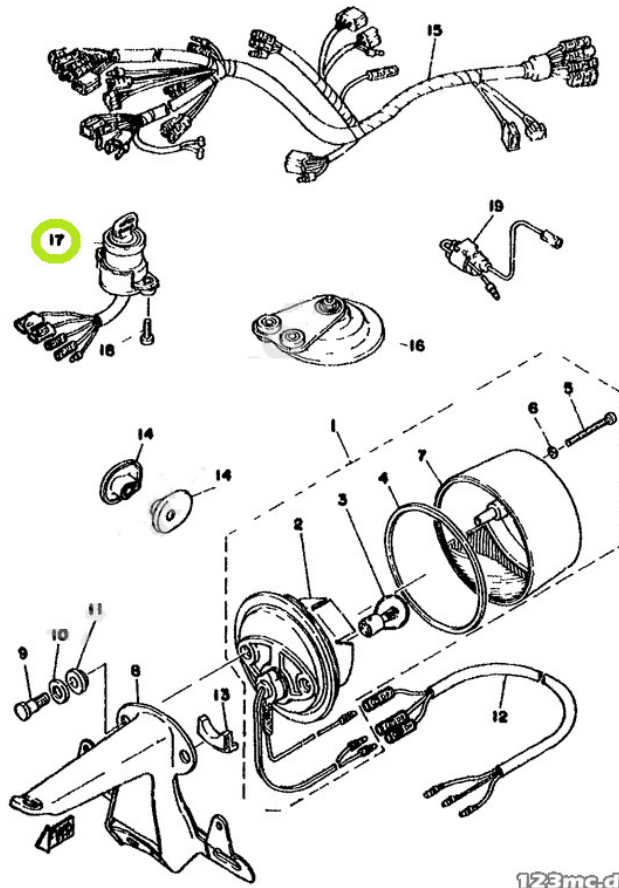

TIL SALG PÅ 123MC.DK

SÆLGER

Sydfyns MC Service
Møllevvej 19 Ulbølle
5762 Vester Skerninge

Email sydfynmc@mail.dk
Telefon 62241635 / 40377224
CVR 11524494

ANNONCE

1U3-82508-81 MAIN SWITCH ASSY

Pris kr. 1.014 ,-

Passer til Yamaha

Sælgers beskrivelse

Passer til Yamaha , NYT. Passer på XS650