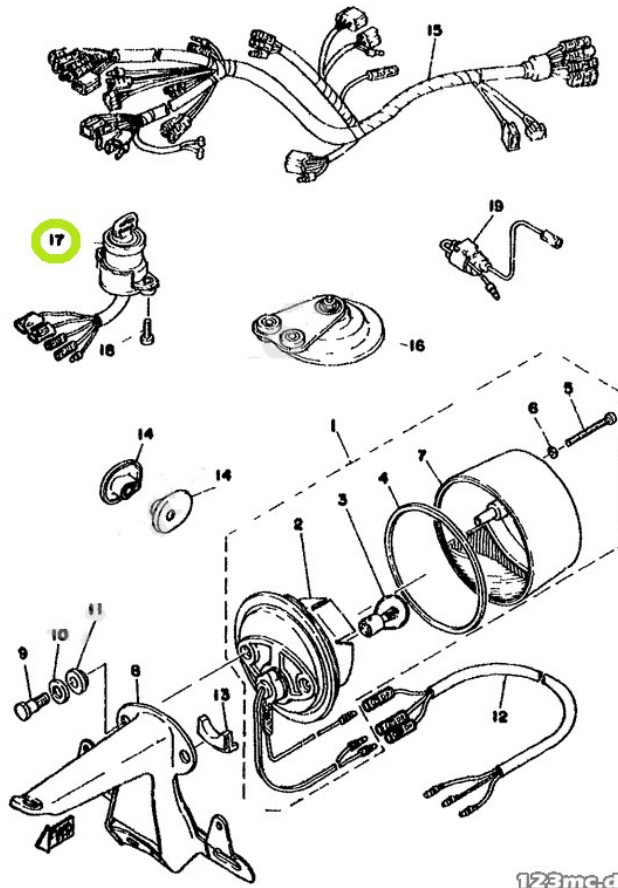

### 1U3-82508-81 MAIN SWITCH ASSY

Pris kr. 1.014 ,-

Passer til Yamaha