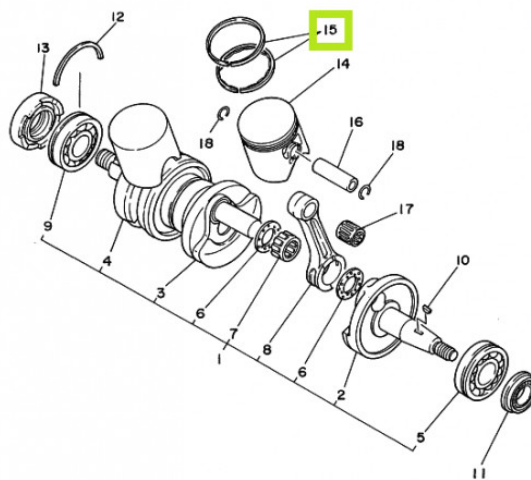

### 1UA-11631-00-94 PISTON (STD)

Pris kr. 996 ,-

29L010-3021

123mc.dk

Passer til Yamaha